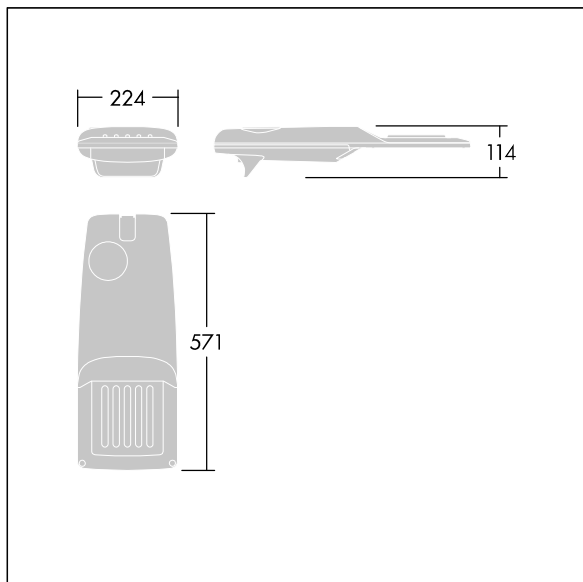

Isaro Pro

THORN

96275902 IP 24L35-740 WR M BS 3550 CL2 M76 ANT

Isaro Pro

Eine hochmoderne LED-Straßenleuchte (Mini) mit 24 LEDs, betrieben mit 350mA. Optik: Breite Straße. Programmierbar LED-Treiber. Schutzklasse II, IP66, IK09. Gehäuse: druckguss Aluminium (EN AC-44300), THORN DUNKELGRAU, strukturiert, (ähnlich DB 703 / AKZO 900) pulverbeschichtet, texturiert. Mastadapter: druckguss Aluminium (EN AC-44300), THORN DUNKELGRAU, strukturiert, (ähnlich DB 703 / AKZO 900) pulverbeschichtet, . Abdeckung: Glas, 5 mm dick. Befestigungen: Edelstahl. Lieferung mit Mastadapter (Ø 76 mm), der zur Mastaufsatzmontage (0°/5°/10°/15°/20° Neigung) oder Mastansatzmontage (-15°/-10°/-5°/0°/5°/10°/15° Neigung) verwendet werden kann. Ausgestattet mit 50% Leistungsreduktionsschaltung, aktiviert 3 Std. vor und 5 Std. nach einer berechneten Mitternacht. Kann bei der Installation mit einem leicht zugänglichen internen Schalter bzw. Kabelklemme deaktiviert werden. Inklusive LED-Modul mit 4000K. Überspannungsschutz: 10 kV Einzelimpuls Gleichtakt und 8 kV Multipuls Gleichtakt und 6 kV Multipuls Differentialtakt. Falls permanent ein DALI-System angeschlossen ist: 6 kV Multipuls Gleich- und Differentialtakt.

TLG_ISRP_F_PDB_ANT.jpg

Abmessungen: 571 x 224 x 114 mm
Leuchten Leistung: 25,7 W
Leuchten Lichtstrom: 4288 lm
Leuchten Lichtausbeute: 167 lm/W
Gewicht: 5,53 kg
Windangriffsfläche: 0.05 m²

TLG_ISRP_M_LD1.wmf