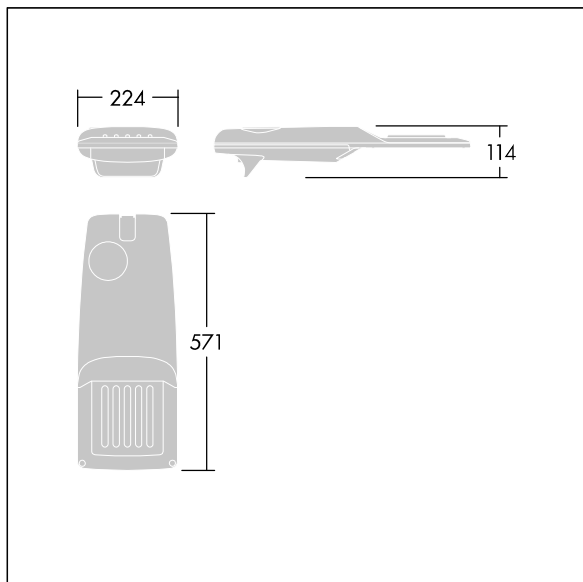

# THORN

96275902 IP 24L35-740 WR M BS 3550 CL2 M76 ANT

## Isaro Pro

Eine hochmoderne LED-Straßenleuchte (Mini) mit 24 LEDs, betrieben mit 350mA. Optik: Breite Straße. Programmierbar LED-Treiber. Schutzklasse II, IP66, IK09. Gehäuse: druckguss Aluminium (EN AC-44300), THORN DUNKELGRAU, strukturiert, (ähnlich DB 703 / AKZO 900) pulverbeschichtet, texturiert. Mastadapter: druckguss Aluminium (EN AC-44300), THORN DUNKELGRAU, strukturiert, (ähnlich DB 703 / AKZO 900) pulverbeschichtet. Abdeckung: Glas, 5 mm dick. Befestigungen: Edelstahl. Lieferung mit Mastadapter (Ø 76 mm), der zur Mastaufsatzmontage (0°/5°/10°/15°/20° Neigung) oder Mastansatzmontage (-15°/-10°/-5°/0°/5°/10°/15° Neigung) verwendet werden kann. Ausgestattet mit 50% Leistungsreduktionsschaltung, aktiviert 3 Std. vor und 5 Std. nach einer berechneten Mitternacht. Kann bei der Installation mit einem leicht zugänglichen internen Schalter bzw. Kabelklemme deaktiviert werden. Inklusive LED-Modul mit 4000K. Überspannungsschutz: 10 kV Einzelimpuls Gleichtakt und 8 kV Multipuls Gleichtakt und 6 kV Multipuls Differentialtakt. Falls permanent ein DALI-System angeschlossen ist: 6 kV Multipuls Gleich- und Differentialtakt.

TLG\_ISRP\_F\_PDB\_ANT.jpg

Abmessungen: 571 x 224 x 114 mm  
Leuchten Leistung: 25,7 W  
Leuchten Lichtstrom: 4288 lm  
Leuchten Lichtausbeute: 167 lm/W  
Gewicht: 5,53 kg  
Windangriffsfläche: 0.05 m<sup>2</sup>