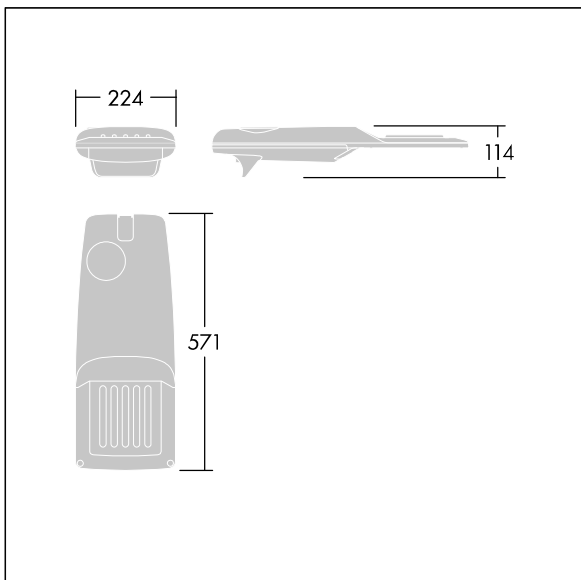

Isaro Pro

THORN

96275901 IP 24L35-740 WR M BS 3550 CL2 M60 ANT

Isaro Pro

Eine hochmoderne LED-Straßenleuchte (Mini) mit 24 LEDs, betrieben mit 350mA. Optik: Breite Straße. Programmierbar LED-Treiber. Schutzklasse II, IP66, IK09. Gehäuse: druckguss Aluminium (EN AC-44300), THORN DUNKELGRAU, strukturiert, (ähnlich DB 703 / AKZO 900) pulverbeschichtet, texturiert. Mastadapter: druckguss Aluminium (EN AC-44300), THORN DUNKELGRAU, strukturiert, (ähnlich DB 703 / AKZO 900) pulverbeschichtet, . Abdeckung: Glas, 5 mm dick. Befestigungen: Edelstahl. Lieferung mit Mastadapter (Ø 60 mm), der zur Mastaufsatzmontage (0°/5°/10°/15°/20° Neigung) oder Mastansatzmontage (-15°/-10°/-5°/0°/5°/10°/15° Neigung) verwendet werden kann. Ausgestattet mit 50% Leistungsreduktionsschaltung, aktiviert 3 Std. vor und 5 Std. nach einer berechneten Mitternacht. Kann bei der Installation mit einem leicht zugänglichen internen Schalter bzw. Kabelklemme deaktiviert werden. Inklusive LED-Modul mit 4000K. Überspannungsschutz: 10 kV Einzelimpuls Gleichtakt und 8 kV Multipuls Gleichtakt und 6 kV Multipuls Differentialtakt. Falls permanent ein DALI-System angeschlossen ist: 6 kV Multipuls Gleich- und Differentialtakt.

TLG_ISRP_F_PDB_ANT.jpg

Abmessungen: 571 x 224 x 114 mm
Leuchten Leistung: 25,7 W
Leuchten Lichtstrom: 4288 lm
Leuchten Lichtausbeute: 167 lm/W
Gewicht: 5,53 kg
Windangriffsfläche: 0.05 m²

TLG_ISRP_M_LD1.wmf