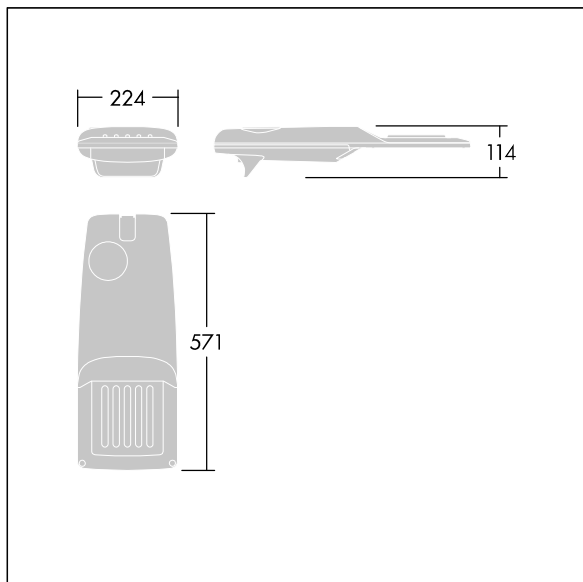

## Isaro Pro

Eine hochmoderne LED-Straßenleuchte (Mini) mit 24 LEDs, betrieben mit 350mA. Optik: Breite Straße. Programmierbar LED-Treiber. Schutzklasse II, IP66, IK09. Gehäuse: druckguss Aluminium (EN AC-44300), THORN DUNKELGRAU, strukturiert, (ähnlich DB 703 / AKZO 900) pulverbeschichtet, texturiert. Mastadapter: druckguss Aluminium (EN AC-44300), THORN DUNKELGRAU, strukturiert, (ähnlich DB 703 / AKZO 900) pulverbeschichtet, . Abdeckung: Glas, 5 mm dick. Befestigungen: Edelstahl. Lieferung mit Mastadapter (Ø 60 mm), der zur Mastaufsatzmontage (0°/5°/10°/15°/20° Neigung) oder Mastansatzmontage (-15°/-10°/-5°/0°/5°/10°/15° Neigung) verwendet werden kann. Ausgestattet mit 50% Leistungsreduktionsschaltung, aktiviert 3 Std. vor und 5 Std. nach einer berechneten Mitternacht. Kann bei der Installation mit einem leicht zugänglichen internen Schalter bzw. Kabelklemme deaktiviert werden. Inklusive LED-Modul mit 4000K. Überspannungsschutz: 10 kV Einzelimpuls Gleichtakt und 8 kV Multipuls Gleichtakt und 6 kV Multipuls Differentialtakt. Falls permanent ein DALI-System angeschlossen ist: 6 kV Multipuls Gleich- und Differentialtakt.

TLG\_ISRP\_F\_PDB\_ANT.jpg

Abmessungen: 571 x 224 x 114 mm  
Leuchten Leistung: 25,7 W  
Leuchten Lichtstrom: 4288 lm  
Leuchten Lichtausbeute: 167 lm/W  
Gewicht: 5,53 kg  
Windangriffsfläche: 0.05 m<sup>2</sup>