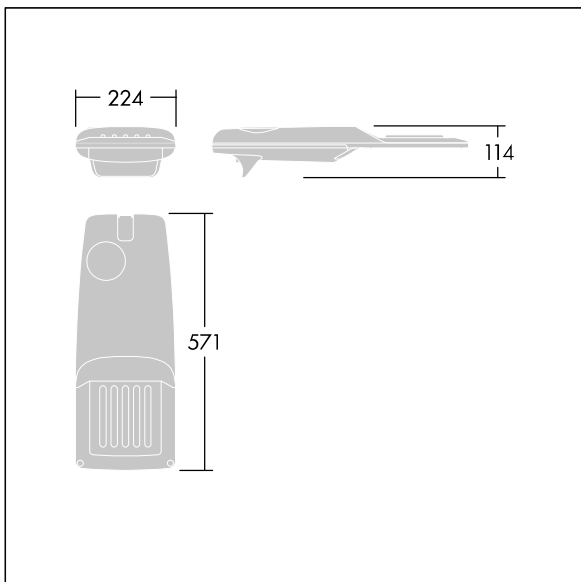

Isaro Pro

THORN

96275897 IP 12L70-740 WR M BS 3550 CL2 M60 ANT

Isaro Pro

Eine hochmoderne LED-Straßenleuchte (Mini) mit 12 LEDs, betrieben mit 700mA. Optik: Breite Straße. Programmierbar LED-Treiber. Schutzklasse II, IP66, IK09. Gehäuse: druckguss Aluminium (EN AC-44300), THORN DUNKELGRAU, strukturiert, (ähnlich DB 703 / AKZO 900) pulverbeschichtet, texturiert. Mastadapter: druckguss Aluminium (EN AC-44300), THORN DUNKELGRAU, strukturiert, (ähnlich DB 703 / AKZO 900) pulverbeschichtet, . Abdeckung: Glas, 5 mm dick. Befestigungen: Edelstahl. Lieferung mit Mastadapter (Ø 60 mm), der zur Mastaufsatzmontage (0°/5°/10°/15°/20° Neigung) oder Mastansatzmontage (-15°/-10°/-5°/0°/5°/10°/15° Neigung) verwendet werden kann. Ausgestattet mit 50% Leistungsreduktionsschaltung, aktiviert 3 Std. vor und 5 Std. nach einer berechneten Mitternacht. Kann bei der Installation mit einem leicht zugänglichen internen Schalter bzw. Kabelklemme deaktiviert werden. Inklusive LED-Modul mit 4000K. Überspannungsschutz: 10 kV Einzelimpuls Gleichtakt und 8 kV Multipuls Gleichtakt und 6 kV Multipuls Differentialtakt. Falls permanent ein DALI-System angeschlossen ist: 6 kV Multipuls Gleich- und Differentialtakt.

TLG_ISRP_F_PDB_ANT.jpg

Abmessungen: 571 x 224 x 114 mm
Leuchten Leistung: 26,2 W
Leuchten Lichtstrom: 3978 lm
Leuchten Lichtausbeute: 152 lm/W
Gewicht: 5,48 kg
Windangriffsfläche: 0.05 m²

TLG_ISRP_M_LD1.wmf