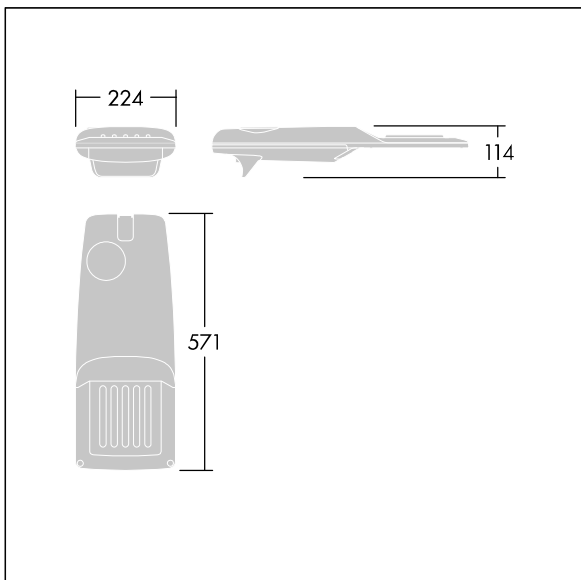

Isaro Pro

THORN

96275894 IP 12L35-740 WR M BS 3550 CL2 M76 ANT

Isaro Pro

Eine hochmoderne LED-Straßenleuchte (Mini) mit 12 LEDs, betrieben mit 350mA. Optik: Breite Straße. Programmierbar LED-Treiber. Schutzklasse II, IP66, IK09. Gehäuse: druckguss Aluminium (EN AC-44300), THORN DUNKELGRAU, strukturiert, (ähnlich DB 703 / AKZO 900) pulverbeschichtet, texturiert. Mastadapter: druckguss Aluminium (EN AC-44300), THORN DUNKELGRAU, strukturiert, (ähnlich DB 703 / AKZO 900) pulverbeschichtet, . Abdeckung: Glas, 5 mm dick. Befestigungen: Edelstahl. Lieferung mit Mastadapter (Ø 76 mm), der zur Mastaufsatzmontage (0°/5°/10°/15°/20° Neigung) oder Mastansatzmontage (-15°/-10°/-5°/0°/5°/10°/15° Neigung) verwendet werden kann. Ausgestattet mit 50% Leistungsreduktionsschaltung, aktiviert 3 Std. vor und 5 Std. nach einer berechneten Mitternacht. Kann bei der Installation mit einem leicht zugänglichen internen Schalter bzw. Kabelklemme deaktiviert werden. Inklusive LED-Modul mit 4000K. Überspannungsschutz: 10 kV Einzelimpuls Gleichtakt und 8 kV Multipuls Gleichtakt und 6 kV Multipuls Differentialtakt. Falls permanent ein DALI-System angeschlossen ist: 6 kV Multipuls Gleich- und Differentialtakt.

TLG_ISRP_F_PDB_ANT.jpg

Abmessungen: 571 x 224 x 114 mm
Leuchten Leistung: 13,2 W
Leuchten Lichtstrom: 2148 lm
Leuchten Lichtausbeute: 163 lm/W
Gewicht: 5,48 kg
Windangriffsfläche: 0.05 m²

TLG_ISRP_M_LD1.wmf