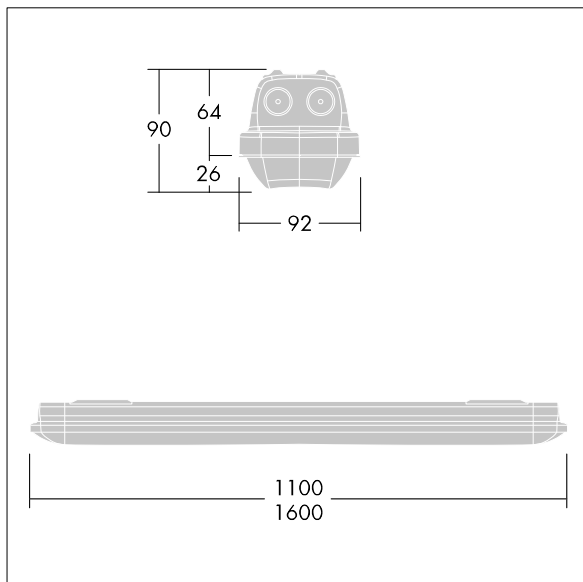

Abmessungen: 1600 x 92 x 90 mm  
Leuchten Leistung: 45,1 W  
Leuchten Lichtstrom: 6610 lm  
Leuchten Lichtausbeute: 147 lm/W  
Gewicht: 2,14 kg

TLG\_AQUP\_F\_PDB\_1600MED.jpg

TLG\_AQUP\_M\_LD1.wmf

Die mit \* gekennzeichneten Werte sind Bemessungswerte. Thorn setzt bewährte und geprüfte Komponenten von führenden Lieferanten ein. Dennoch kann es bei einzelnen LEDs während ihrer Nennlebensdauer vereinzelt zu technologisch bedingten Ausfällen kommen. Laut internationalen Standards besteht für den Nominallichtstrom und die Anschlusslast eine Toleranz von  $\pm 10\%$ . Die Werte gelten, wenn nicht anders angegeben, für eine Umgebungstemperatur von 25°C.