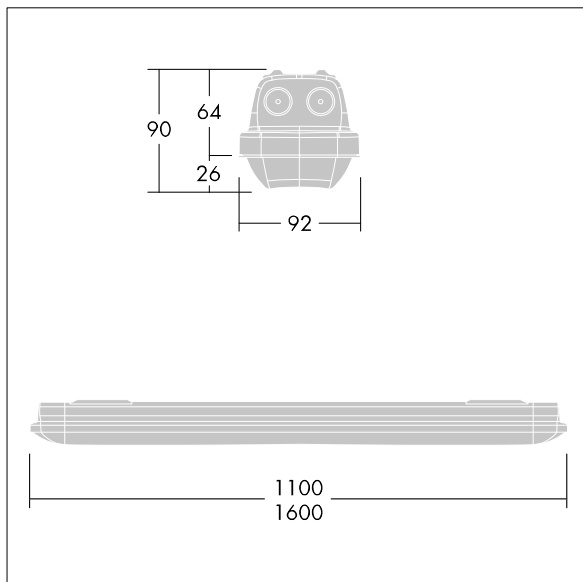

Aquaforce Pro

THORN

96631033 AQFPRO L LED6400-840 PC MB MWS

Aquaforce Pro

Eine gegenüber Staub und Feuchtigkeit resistente LED-Leuchte, IP66. Elektronisches, Leuchte mit Bewegungsmelder zum Ein/Ausschalten. Lichtverteilung: mittelbreitstrahlend. Schutzklasse I. Leuchtgehäuse: Polycarbonat (PC), lichtgrau. Diffusor: Polycarbonat (PC), opal, mit hoher Transmission und Refraktionsprismen. Patentierter EasyClick-Mechanismus für clip-lose Montage des Diffusors. Zur Aufputz- oder Hängemontage. Schnellbefestigungen für die Anbaumontage im Lieferumfang. Zur Decken- oder Wandmontage geeignet (sowohl vertikal als auch horizontal). Sets zur Ketten-, Spannseil- oder Tragschienenmontage sind als Zubehör erhältlich. Geeignet zur Durchgangsverdrahtung mit H05VV- oder NYM-Kabel (10 A). Integrierter Bewegungsmelder zum Ein-/Ausschalten. Umgebungstemperatur: -20°C bis +35°C. Inklusive LED-Modul mit 4000K..

Abmessungen: 1600 x 92 x 90 mm
Leuchten Leistung: 45,1 W
Leuchten Lichtstrom: 6610 lm
Leuchten Lichtausbeute: 147 lm/W
Gewicht: 2,14 kg

TLG_AQUP_F_PDB_1600MED.jpg

TLG_AQUP_M_LD1.wmf

Die mit * gekennzeichneten Werte sind Bemessungswerte. Thorn setzt bewährte und geprüfte Komponenten von führenden Lieferanten ein. Dennoch kann es bei einzelnen LEDs während ihrer Nennlebensdauer vereinzelt zu technologisch bedingten Ausfällen kommen. Laut internationalen Standards besteht für den Nominallichtstrom und die Anschlusslast eine Toleranz von $\pm 10\%$. Die Werte gelten, wenn nicht anders angegeben, für eine Umgebungstemperatur von 25°C.