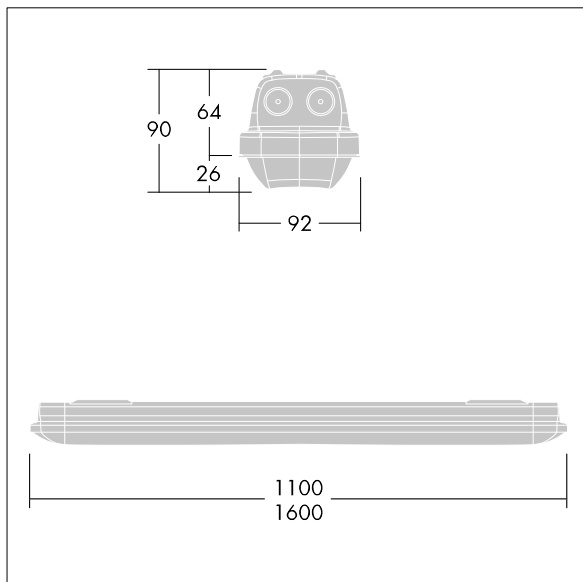

Aquaforce Pro

THORN

96631031 AQFPRO L LED4300-840 PC WB MWS

Aquaforce Pro

Eine gegenüber Staub und Feuchtigkeit resistente LED-Leuchte, IP66. Elektronisches, Leuchte mit Bewegungsmelder zum Ein/Ausschalten. Lichtverteilung: breit. Schutzklasse I. Leuchtgehäuse: Polycarbonat (PC), lichtgrau. Diffusor: Polycarbonat (PC), opal, mit hoher Transmission und Refraktionsprismen. Patentierter EasyClick-Mechanismus für clip-lose Montage des Diffusors. Zur Aufputz- oder Hängemontage. Schnellbefestigungen für die Anbaumontage im Lieferumfang. Zur Decken- oder Wandmontage geeignet (sowohl vertikal als auch horizontal). Sets zur Ketten-, Spannseil- oder Tragschienenmontage sind als Zubehör erhältlich. Geeignet zur Durchgangsverdrahtung mit H05VV- oder NYM-Kabel (10 A). Integrierter Bewegungsmelder zum Ein-/Ausschalten. Umgebungstemperatur: -20°C bis +45°C. Inklusive LED-Modul mit 4000K..

Abmessungen: 1600 x 92 x 90 mm
Leuchten Leistung: 28,7 W
Leuchten Lichtstrom: 4350 lm
Leuchten Lichtausbeute: 152 lm/W
Gewicht: 2,14 kg

TLG_AQUP_F_PDB_1600WD.jpg

TLG_AQUP_M_LD1.wmf

Die mit * gekennzeichneten Werte sind Bemessungswerte. Thorn setzt bewährte und geprüfte Komponenten von führenden Lieferanten ein. Dennoch kann es bei einzelnen LEDs während ihrer Nennlebensdauer vereinzelt zu technologisch bedingten Ausfällen kommen. Laut internationalen Standards besteht für den Nominallichtstrom und die Anschlusslast eine Toleranz von $\pm 10\%$. Die Werte gelten, wenn nicht anders angegeben, für eine Umgebungstemperatur von 25°C.