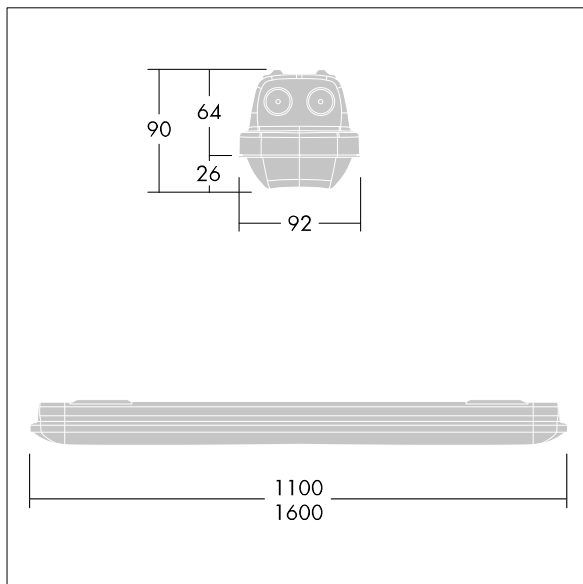

Abmessungen: 1600 x 92 x 90 mm  
Leuchten Leistung: 32,9 W  
Leuchten Lichtstrom: 4350 lm  
Leuchten Lichtausbeute: 132 lm/W  
Gewicht: 2,5 kg

TLG\_AQUP\_F\_PDB\_1600WD.jpg

TLG\_AQUP\_M\_LD1.wmf

Die mit \* gekennzeichneten Werte sind Bemessungswerte. Thorn setzt bewährte und geprüfte Komponenten von führenden Lieferanten ein. Dennoch kann es bei einzelnen LEDs während ihrer Nennlebensdauer vereinzelt zu technologisch bedingten Ausfällen kommen. Laut internationalen Standards besteht für den Nominallichtstrom und die Anschlusslast eine Toleranz von  $\pm 10\%$ . Die Werte gelten, wenn nicht anders angegeben, für eine Umgebungstemperatur von 25°C.