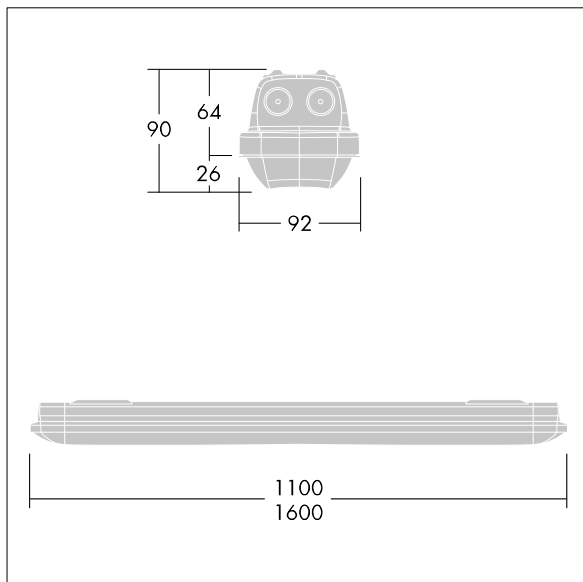

Abmessungen: 1600 x 92 x 90 mm  
Leuchten Leistung: 32,9 W  
Leuchten Lichtstrom: 4350 lm  
Leuchten Lichtausbeute: 132 lm/W  
Gewicht: 2,5 kg

TLG\_AQUP\_F\_PDB\_1600WD.jpg

TLG\_AQUP\_M\_LD1.wmf

Die mit \* gekennzeichneten Werte sind Bemessungswerte. Thorn setzt bewährte und geprüfte Komponenten von führenden Lieferanten ein. Dennoch kann es bei einzelnen LEDs während ihrer Nennlebensdauer vereinzelt zu technologisch bedingten Ausfällen kommen. Laut internationalen Standards besteht für den Nominallichtstrom und die Anschlusslast eine Toleranz von  $\pm 10\%$ . Die Werte gelten, wenn nicht anders angegeben, für eine Umgebungstemperatur von 25°C.