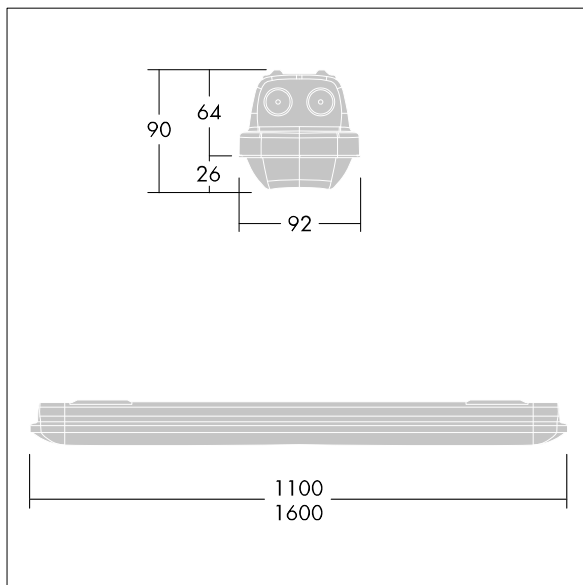

Abmessungen: 1600 x 92 x 90 mm  
Leuchten Leistung: 44,4 W  
Leuchten Lichtstrom: 6610 lm  
Leuchten Lichtausbeute: 149 lm/W  
Gewicht: 2,1 kg

TLG\_AQUP\_F\_PDB\_1600MED.jpg

TLG\_AQUP\_M\_LD1.wmf

Die mit \* gekennzeichneten Werte sind Bemessungswerte. Thorn setzt bewährte und geprüfte Komponenten von führenden Lieferanten ein. Dennoch kann es bei einzelnen LEDs während ihrer Nennlebensdauer vereinzelt zu technologisch bedingten Ausfällen kommen. Laut internationalen Standards besteht für den Nominallichtstrom und die Anschlusslast eine Toleranz von  $\pm 10\%$ . Die Werte gelten, wenn nicht anders angegeben, für eine Umgebungstemperatur von 25°C.