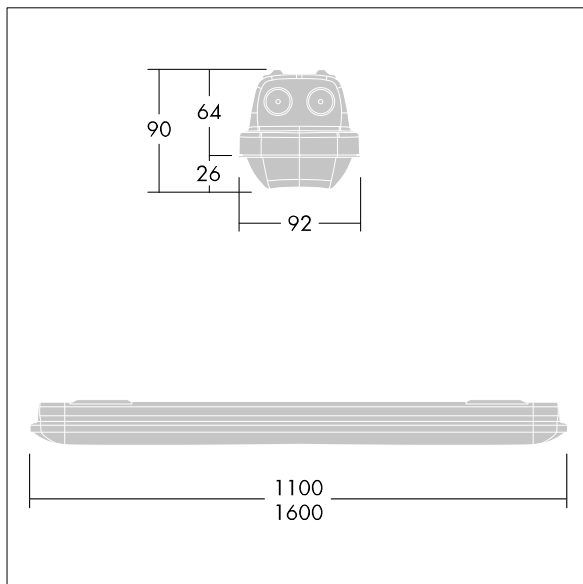

Aquaforce Pro

THORN

96630795 AQFPRO L LED6400-840 PC WB HFI E3D

Aquaforce Pro

Eine gegenüber Staub und Feuchtigkeit resistente LED-Leuchte, IP66. DALI-/DSI-dimmbar DALI-dimmbar Leuchte mit Einzelbatterieversorgung für 3 h Notlichtbetrieb in Dauer- oder Bereitschaftsschaltung, automatischer Test (Autotest) durch die Leuchte, optional zentrales Monitoring über DALI, Anzeige des Leuchtenstatus über Status-LED. Lichtverteilung: breit. Schutzklasse I. Leuchtengehäuse: Polycarbonat (PC), lichtgrau. Diffusor: Polycarbonat (PC), opal, mit hoher Transmission und Refraktionsprismen. Patentierter EasyClick-Mechanismus für clip-lose Montage des Diffusors. Zur Aufputz- oder Hängemontage. Schnellbefestigungen für die Anbaumontage im Lieferumfang. Zur Decken- oder Wandmontage geeignet (sowohl vertikal als auch horizontal). Sets zur Ketten-, Spannseil- oder Tragschienenmontage sind als Zubehör erhältlich. Umgebungstemperatur: 0°C bis +25°C. Inklusive LED-Modul mit 4000K..

Abmessungen: 1600 x 92 x 90 mm
Leuchten Leistung: 47,9 W
Leuchten Lichtstrom: 6370 lm
Leuchten Lichtausbeute: 133 lm/W
Gewicht: 2,5 kg

TLG_AQUP_F_PDB_1600WD.jpg

TLG_AQUP_M_LD1.wmf

Die mit * gekennzeichneten Werte sind Bemessungswerte. Thorn setzt bewährte und geprüfte Komponenten von führenden Lieferanten ein. Dennoch kann es bei einzelnen LEDs während ihrer Nennlebensdauer vereinzelt zu technologisch bedingten Ausfällen kommen. Laut internationalen Standards besteht für den Nominallichtstrom und die Anschlusslast eine Toleranz von $\pm 10\%$. Die Werte gelten, wenn nicht anders angegeben, für eine Umgebungstemperatur von 25°C.