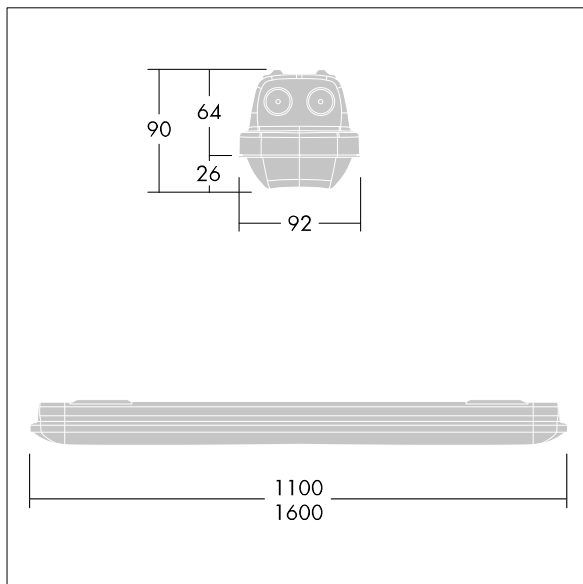

Abmessungen: 1600 x 92 x 90 mm  
Leuchten Leistung: 47,9 W  
Leuchten Lichtstrom: 6370 lm  
Leuchten Lichtausbeute: 133 lm/W  
Gewicht: 2,5 kg

TLG\_AQUP\_F\_PDB\_1600WD.jpg

TLG\_AQUP\_M\_LD1.wmf

Die mit \* gekennzeichneten Werte sind Bemessungswerte. Thorn setzt bewährte und geprüfte Komponenten von führenden Lieferanten ein. Dennoch kann es bei einzelnen LEDs während ihrer Nennlebensdauer vereinzelt zu technologisch bedingten Ausfällen kommen. Laut internationalen Standards besteht für den Nominallichtstrom und die Anschlusslast eine Toleranz von  $\pm 10\%$ . Die Werte gelten, wenn nicht anders angegeben, für eine Umgebungstemperatur von 25°C.