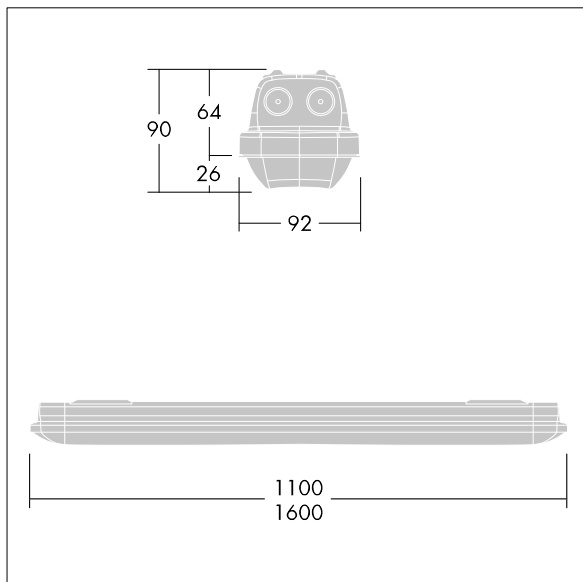

Abmessungen: 1100 x 92 x 90 mm  
Leuchten Leistung: 39,1 W  
Leuchten Lichtstrom: 5220 lm  
Leuchten Lichtausbeute: 134 lm/W  
Gewicht: 1,74 kg

TLG\_AQUP\_F\_PDB\_1100MED.jpg

TLG\_AQUP\_M\_LD1.wmf

Die mit \* gekennzeichneten Werte sind Bemessungswerte. Thorn setzt bewährte und geprüfte Komponenten von führenden Lieferanten ein. Dennoch kann es bei einzelnen LEDs während ihrer Nennlebensdauer vereinzelt zu technologisch bedingten Ausfällen kommen. Laut internationalen Standards besteht für den Nominallichtstrom und die Anschlusslast eine Toleranz von  $\pm 10\%$ . Die Werte gelten, wenn nicht anders angegeben, für eine Umgebungstemperatur von 25°C.