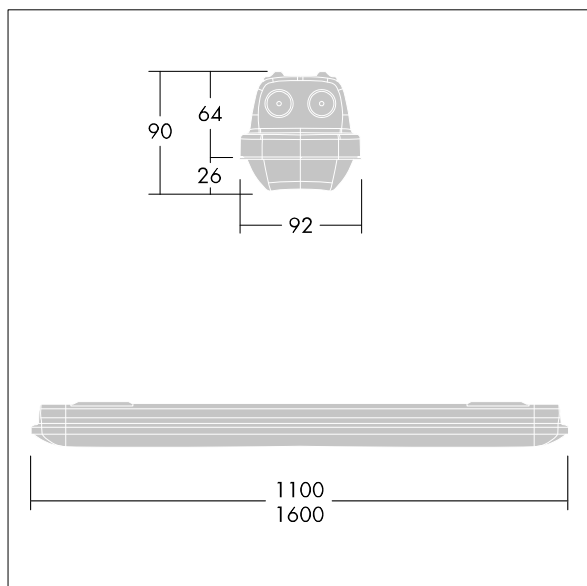

Abmessungen: 1100 x 92 x 90 mm  
Leuchten Leistung: 30,6 W  
Leuchten Lichtstrom: 4400 lm  
Leuchten Lichtausbeute: 144 lm/W  
Gewicht: 1,74 kg

TLG\_AQUP\_F\_PDB\_1100MED.jpg

TLG\_AQUP\_M\_LD1.wmf

Die mit \* gekennzeichneten Werte sind Bemessungswerte. Thorn setzt bewährte und geprüfte Komponenten von führenden Lieferanten ein. Dennoch kann es bei einzelnen LEDs während ihrer Nennlebensdauer vereinzelt zu technologisch bedingten Ausfällen kommen. Laut internationalen Standards besteht für den Nominallichtstrom und die Anschlusslast eine Toleranz von  $\pm 10\%$ . Die Werte gelten, wenn nicht anders angegeben, für eine Umgebungstemperatur von 25°C.