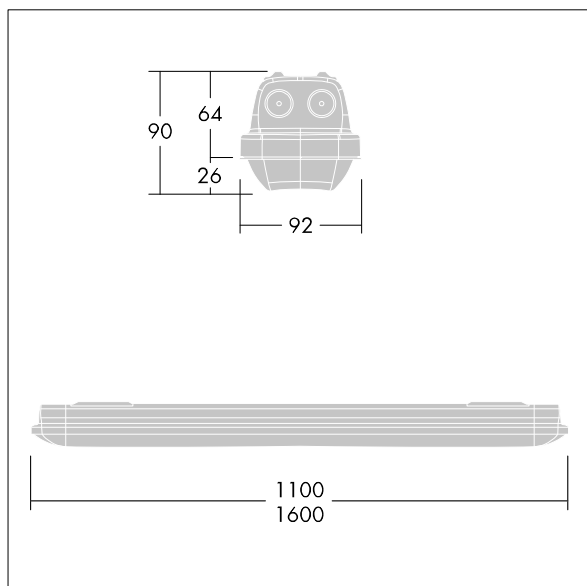

Abmessungen: 1100 x 92 x 90 mm

Leuchten Leistung: 30,9 W

Leuchten Lichtstrom: 4400 lm

Leuchten Lichtausbeute: 142 lm/W

Gewicht: 1,74 kg

TLG_AQUP_F_PDB_1100MED.jpg

TLG_AQUP_M_LD1.wmf

Die mit * gekennzeichneten Werte sind Bemessungswerte. Thorn setzt bewährte und geprüfte Komponenten von führenden Lieferanten ein. Dennoch kann es bei einzelnen LEDs während ihrer Nennlebensdauer vereinzelt zu technologisch bedingten Ausfällen kommen. Laut internationalen Standards besteht für den Nominallichtstrom und die Anschlusslast eine Toleranz von $\pm 10\%$. Die Werte gelten, wenn nicht anders angegeben, für eine Umgebungstemperatur von 25°C.