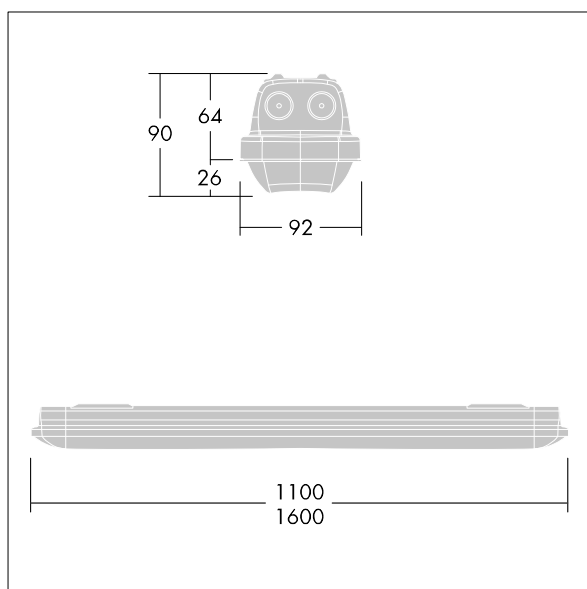

Abmessungen: 1100 x 92 x 90 mm  
Leuchten Leistung: 29,9 W  
Leuchten Lichtstrom: 4400 lm  
Leuchten Lichtausbeute: 147 lm/W  
Gewicht: 1,73 kg

TLG\_AQUP\_F\_PDB\_QC.jpg

TLG\_AQUP\_M\_LD1.wmf

Die mit \* gekennzeichneten Werte sind Bemessungswerte. Thorn setzt bewährte und geprüfte Komponenten von führenden Lieferanten ein. Dennoch kann es bei einzelnen LEDs während ihrer Nennlebensdauer vereinzelt zu technologisch bedingten Ausfällen kommen. Laut internationalen Standards besteht für den Nominallichtstrom und die Anschlusslast eine Toleranz von  $\pm 10\%$ . Die Werte gelten, wenn nicht anders angegeben, für eine Umgebungstemperatur von 25°C.