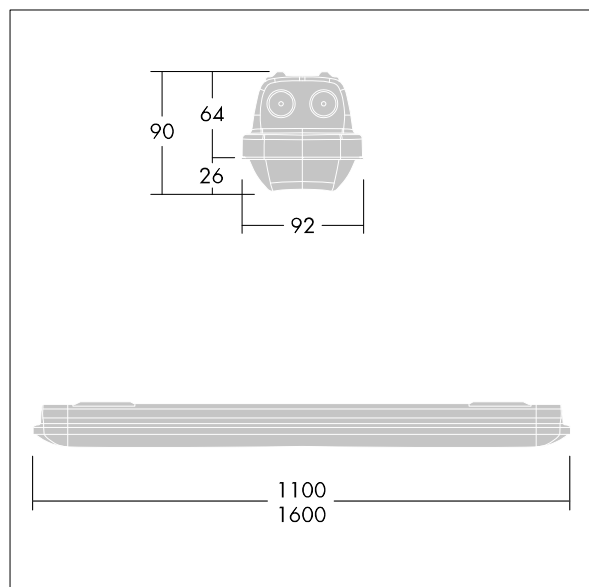

Aquaforce Pro

THORN

96630975 AQFPRO S LED5200-840 PC MB HF QC3

Aquaforce Pro

Eine gegenüber Staub und Feuchtigkeit resistente LED-Leuchte, IP66. Elektronisches, nicht dimmbares Betriebsgerät. Lichtverteilung: mittelbreitstrahlend. Schutzklasse I. Leuchtgehäuse: Polycarbonat (PC), lichtgrau. Diffusor: Polycarbonat (PC), opal, mit hoher Transmission und Refraktionsprismen. Patentierter EasyClick-Mechanismus für clip-loose Montage des Diffusors. Zur Aufputz- oder Hängemontage. Schnellbefestigungen für die Anbaumontage im Lieferumfang. Zur Decken- oder Wandmontage geeignet (sowohl vertikal als auch horizontal). Sets zur Ketten-, Spannseil- oder Tragschienenmontage sind als Zubehör erhältlich. Geeignet zur Durchgangsverdrahtung mit H05VV- oder NYM-Kabel (10 A). Mit Quick-fit elektr. Anschluss Umgebungstemperatur: -20°C bis +33°C. Inklusive LED-Modul mit 4000K..

Abmessungen: 1100 x 92 x 90 mm
Leuchten Leistung: 37,8 W
Leuchten Lichtstrom: 5220 lm
Leuchten Lichtausbeute: 138 lm/W
Gewicht: 1,73 kg

TLG_AQUP_F_PDB_QC.jpg

TLG_AQUP_M_LD1.wmf

Die mit * gekennzeichneten Werte sind Bemessungswerte. Thorn setzt bewährte und geprüfte Komponenten von führenden Lieferanten ein. Dennoch kann es bei einzelnen LEDs während ihrer Nennlebensdauer vereinzelt zu technologisch bedingten Ausfällen kommen. Laut internationalen Standards besteht für den Nominallichtstrom und die Anschlusslast eine Toleranz von $\pm 10\%$. Die Werte gelten, wenn nicht anders angegeben, für eine Umgebungstemperatur von 25°C.