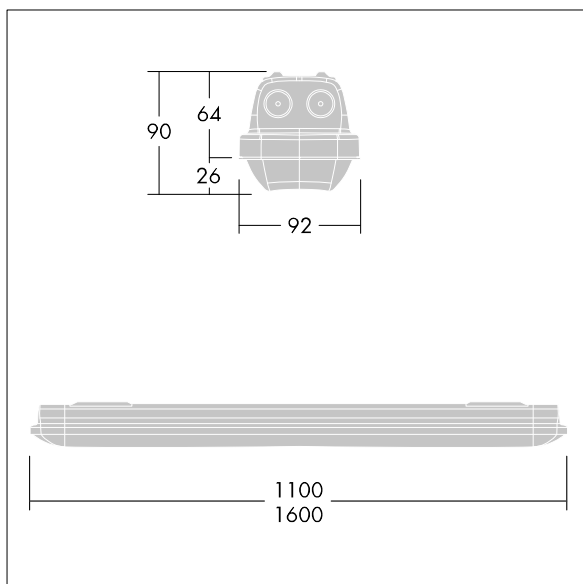

Aquaforce Pro

THORN

96630973 AQFPRO S LED4300-840 PC MB HF QC3

Aquaforce Pro

Eine gegenüber Staub und Feuchtigkeit resistente LED-Leuchte, IP66. Elektronisches, nicht dimmbares Betriebsgerät. Lichtverteilung: mittelbreitstrahlend. Schutzklasse I. Leuchtgehäuse: Polycarbonat (PC), lichtgrau. Diffusor: Polycarbonat (PC), opal, mit hoher Transmission und Refraktionsprismen. Patentierter EasyClick-Mechanismus für clip-loose Montage des Diffusors. Zur Aufputz- oder Hängemontage. Schnellbefestigungen für die Anbaumontage im Lieferumfang. Zur Decken- oder Wandmontage geeignet (sowohl vertikal als auch horizontal). Sets zur Ketten-, Spannseil- oder Tragschienenmontage sind als Zubehör erhältlich. Geeignet zur Durchgangsverdrahtung mit H05VV- oder NYM-Kabel (10 A). Mit Quick-fit elektr. Anschluss Umgebungstemperatur: -20°C bis +35°C. Inklusive LED-Modul mit 4000K..

Abmessungen: 1100 x 92 x 90 mm
Leuchten Leistung: 30,2 W
Leuchten Lichtstrom: 4400 lm
Leuchten Lichtausbeute: 146 lm/W
Gewicht: 1,73 kg

TLG_AQUP_F_PDB_QC.jpg

TLG_AQUP_M_LD1.wmf

Die mit * gekennzeichneten Werte sind Bemessungswerte. Thorn setzt bewährte und geprüfte Komponenten von führenden Lieferanten ein. Dennoch kann es bei einzelnen LEDs während ihrer Nennlebensdauer vereinzelt zu technologisch bedingten Ausfällen kommen. Laut internationalen Standards besteht für den Nominallichtstrom und die Anschlusslast eine Toleranz von $\pm 10\%$. Die Werte gelten, wenn nicht anders angegeben, für eine Umgebungstemperatur von 25°C.