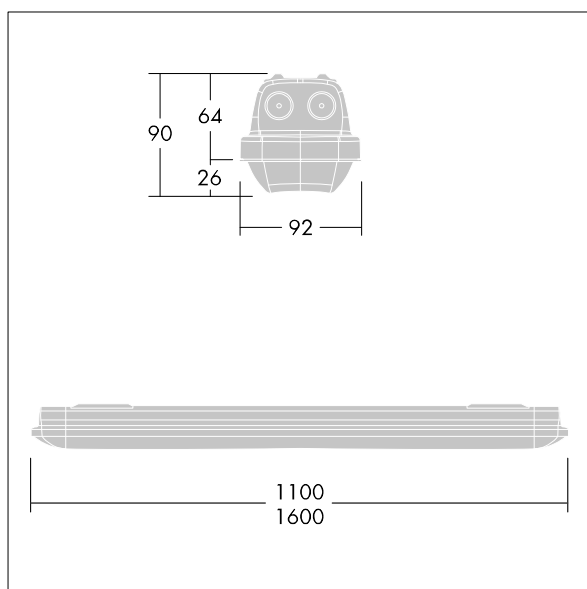

## Aquaforce Pro

Eine gegenüber Staub und Feuchtigkeit resistente LED-Leuchte, IP66. Elektronisches, nicht dimmbares Betriebsgerät. Lichtverteilung: breit. Schutzklasse I. Leuchtgehäuse: Polycarbonat (PC), lichtgrau. Diffusor: Polycarbonat (PC), opal, mit hoher Transmission und Refraktionsprismen. Patentierter EasyClick-Mechanismus für clip-lose Montage des Diffusors. Zur Aufputz- oder Hängemontage. Schnellbefestigungen für die Anbaumontage im Lieferumfang. Zur Decken- oder Wandmontage geeignet (sowohl vertikal als auch horizontal). Sets zur Ketten-, Spannseil- oder Tragschienenmontage sind als Zubehör erhältlich. Geeignet zur Durchgangsverdrahtung mit H05VV- oder NYM-Kabel (10 A). Mit Quick-fit elektr. Anschluss  
Umgebungstemperatur: -20°C bis +45°C. Inklusive LED-Modul mit 4000K..

Abmessungen: 1600 x 92 x 90 mm  
Leuchten Leistung: 28 W  
Leuchten Lichtstrom: 4350 lm  
Leuchten Lichtausbeute: 155 lm/W  
Gewicht: 2,13 kg

TLG\_AQUP\_F\_PDB\_QC.jpg

TLG\_AQUP\_M\_LD1.wmf

Die mit \* gekennzeichneten Werte sind Bemessungswerte. Thorn setzt bewährte und geprüfte Komponenten von führenden Lieferanten ein. Dennoch kann es bei einzelnen LEDs während ihrer Nennlebensdauer vereinzelt zu technologisch bedingten Ausfällen kommen. Laut internationalen Standards besteht für den Nominallichtstrom und die Anschlusslast eine Toleranz von  $\pm 10\%$ . Die Werte gelten, wenn nicht anders angegeben, für eine Umgebungstemperatur von 25°C.