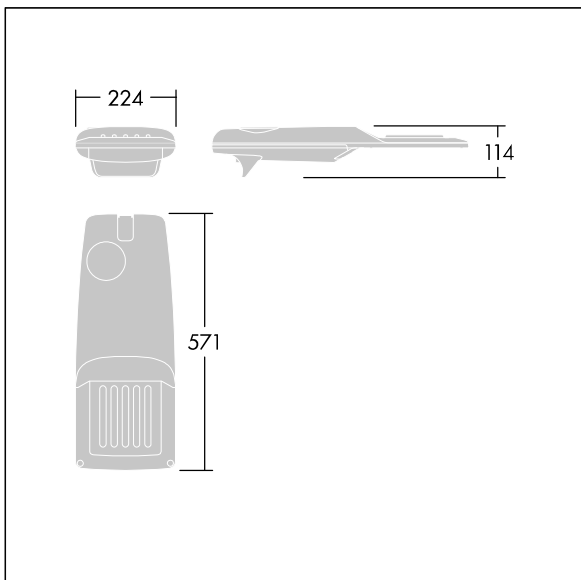

Isaro Pro

THORN

96275903 IP 24L50-740 NR M BS 3550 CL2 M60 ANT

Isaro Pro

Eine hochmoderne LED-Straßenleuchte (Mini) mit 24 LEDs, betrieben mit 500mA. Optik: Schmale Straße. Programmierbar LED-Treiber. Schutzklasse II, IP66, IK09. Gehäuse: druckguss Aluminium (EN AC-44300), THORN DUNKELGRAU, strukturiert, (ähnlich DB 703 / AKZO 900) pulverbeschichtet, texturiert. Mastadapter: druckguss Aluminium (EN AC-44300), THORN DUNKELGRAU, strukturiert, (ähnlich DB 703 / AKZO 900) pulverbeschichtet, texturiert. Abdeckung: Glas, 5 mm dick. Befestigungen: Edelstahl. Lieferung mit Mastadapter (Ø 60 mm), der zur Mastaufsatzmontage (0°/5°/10°/15°/20° Neigung) oder Mastansatzmontage (-15°/-10°/-5°/0°/5°/10°/15° Neigung) verwendet werden kann. Ausgestattet mit 50% Leistungsreduktionsschaltung, aktiviert 3 Std. vor und 5 Std. nach einer berechneten Mitternacht. Kann bei der Installation mit einem leicht zugänglichen internen Schalter bzw. Kabelklemme deaktiviert werden. Inklusive LED-Modul mit 4000K. Überspannungsschutz: 10 kV Einzelimpuls Gleichtakt und 8 kV Multipuls Gleichtakt und 6 kV Multipuls Differentialtakt. Falls permanent ein DALI-System angeschlossen ist: 6 kV Multipuls Gleich- und Differentialtakt.

TLG_ISRP_F_PDB_ANT.jpg

Abmessungen: 571 x 224 x 114 mm
Leuchten Leistung: 36,1 W
Leuchten Lichtstrom: 5852 lm
Leuchten Lichtausbeute: 162 lm/W
Gewicht: 5,7 kg
Windangriffsfläche: 0.054 m²

TLG_ISRP_M_LD1.wmf