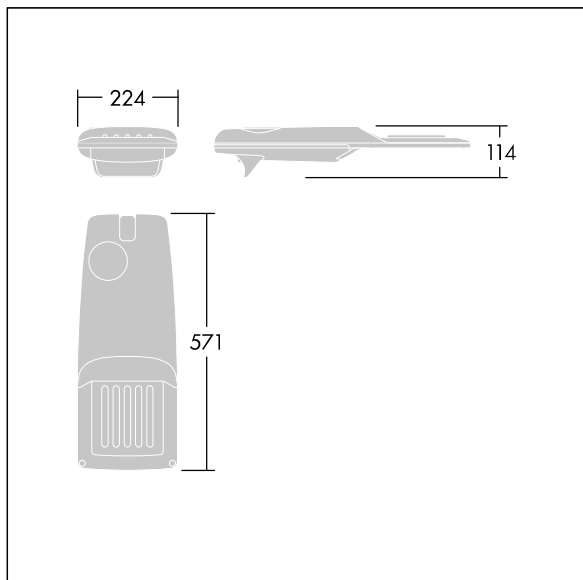

## Isaro Pro

Eine hochmoderne LED-Straßenleuchte (Mini) mit 24 LEDs, betrieben mit 500mA. Optik: Schmale Straße. Programmierbar LED-Treiber. Schutzklasse II, IP66, IK09. Gehäuse: druckguss Aluminium (EN AC-44300), THORN DUNKELGRAU, strukturiert, (ähnlich DB 703 / AKZO 900) pulverbeschichtet, texturiert. Mastadapter: druckguss Aluminium (EN AC-44300), THORN DUNKELGRAU, strukturiert, (ähnlich DB 703 / AKZO 900) pulverbeschichtet, texturiert. Abdeckung: Glas, 5 mm dick. Befestigungen: Edelstahl. Lieferung mit Mastadapter (Ø 60 mm), der zur Mastaufsatzmontage (0°/5°/10°/15°/20° Neigung) oder Mastansatzmontage (-15°/-10°/-5°/0°/5°/10°/15° Neigung) verwendet werden kann. Ausgestattet mit 50% Leistungsreduktionsschaltung, aktiviert 3 Std. vor und 5 Std. nach einer berechneten Mitternacht. Kann bei der Installation mit einem leicht zugänglichen internen Schalter bzw. Kabelklemme deaktiviert werden. Inklusive LED-Modul mit 4000K. Überspannungsschutz: 10 kV Einzelimpuls Gleichtakt und 8 kV Multipuls Gleichtakt und 6 kV Multipuls Differentialtakt. Falls permanent ein DALI-System angeschlossen ist: 6 kV Multipuls Gleich- und Differentialtakt.

TLG\_ISRP\_F\_PDB\_ANT.jpg

Abmessungen: 571 x 224 x 114 mm  
Leuchten Leistung: 36,1 W  
Leuchten Lichtstrom: 5852 lm  
Leuchten Lichtausbeute: 162 lm/W  
Gewicht: 5,7 kg  
Windangriffsfläche: 0.054 m<sup>2</sup>