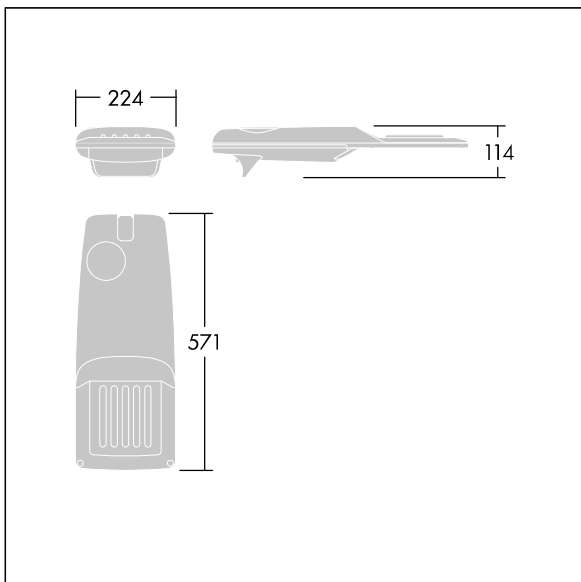

Isaro Pro

THORN

96275868 IP 24L70-740 NR M BS 3550 CL2 M60 ANT

Isaro Pro

Eine hochmoderne LED-Straßenleuchte (Mini) mit 24 LEDs, betrieben mit 700mA. Optik: Schmale Straße. Programmierbar LED-Treiber. Schutzklasse II, IP66, IK09. Gehäuse: druckguss Aluminium (EN AC-44300), THORN DUNKELGRAU, strukturiert, (ähnlich DB 703 / AKZO 900) pulverbeschichtet, texturiert. Mastadapter: druckguss Aluminium (EN AC-44300), THORN DUNKELGRAU, strukturiert, (ähnlich DB 703 / AKZO 900) pulverbeschichtet, texturiert. Abdeckung: Glas, 5 mm dick. Befestigungen: Edelstahl. Lieferung mit Mastadapter (Ø 60 mm), der zur Mastaufsatzmontage (0°/5°/10°/15°/20° Neigung) oder Mastansatzmontage (-15°/-10°/-5°/0°/5°/10°/15° Neigung) verwendet werden kann. Ausgestattet mit 50% Leistungsreduktionsschaltung, aktiviert 3 Std. vor und 5 Std. nach einer berechneten Mitternacht. Kann bei der Installation mit einem leicht zugänglichen internen Schalter bzw. Kabelklemme deaktiviert werden. Inklusive LED-Modul mit 4000K. Überspannungsschutz: 10 kV Einzelimpuls Gleichtakt und 8 kV Multipuls Gleichtakt und 6 kV Multipuls Differentialtakt. Falls permanent ein DALI-System angeschlossen ist: 6 kV Multipuls Gleich- und Differentialtakt.

TLG_ISRP_F_PDB_ANT.jpg

Abmessungen: 571 x 224 x 114 mm
Leuchten Leistung: 51,1 W
Leuchten Lichtstrom: 7848 lm
Leuchten Lichtausbeute: 154 lm/W
Gewicht: 5,7 kg
Windangriffsfläche: 0.054 m²

TLG_ISRP_M_LD1.wmf