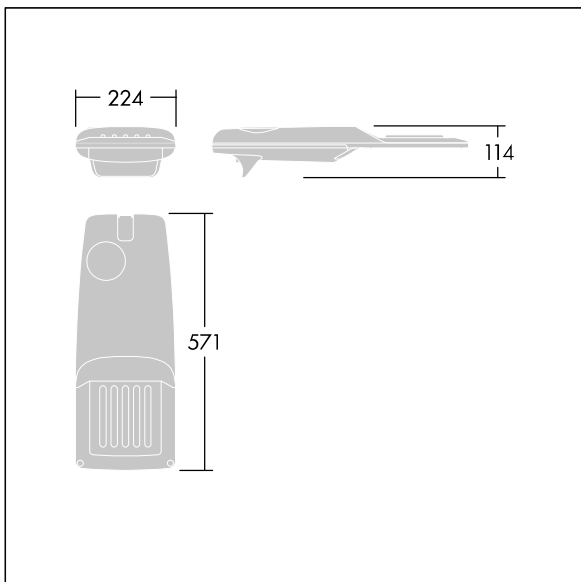

Isaro Pro

THORN

96275858 IP 24L35-740 NR M BS 3550 CL2 M60 ANT

Isaro Pro

Eine hochmoderne LED-Straßenleuchte (Mini) mit 24 LEDs, betrieben mit 350mA. Optik: Schmale Straße. Programmierbar LED-Treiber. Schutzklasse II, IP66, IK09. Gehäuse: druckguss Aluminium (EN AC-44300), THORN DUNKELGRAU, strukturiert, (ähnlich DB 703 / AKZO 900) pulverbeschichtet, texturiert. Mastadapter: druckguss Aluminium (EN AC-44300), THORN DUNKELGRAU, strukturiert, (ähnlich DB 703 / AKZO 900) pulverbeschichtet, texturiert. Abdeckung: Glas, 5 mm dick. Befestigungen: Edelstahl. Lieferung mit Mastadapter (Ø 60 mm), der zur Mastaufsatzmontage (0°/5°/10°/15°/20° Neigung) oder Mastansatzmontage (-15°/-10°/-5°/0°/5°/10°/15° Neigung) verwendet werden kann. Ausgestattet mit 50% Leistungsreduktionsschaltung, aktiviert 3 Std. vor und 5 Std. nach einer berechneten Mitternacht. Kann bei der Installation mit einem leicht zugänglichen internen Schalter bzw. Kabelklemme deaktiviert werden. Inklusive LED-Modul mit 4000K. Überspannungsschutz: 10 kV Einzelimpuls Gleichtakt und 8 kV Multipuls Gleichtakt und 6 kV Multipuls Differentialtakt. Falls permanent ein DALI-System angeschlossen ist: 6 kV Multipuls Gleich- und Differentialtakt.

TLG_ISRP_F_PDB_ANT.jpg

Abmessungen: 571 x 224 x 114 mm
Leuchten Leistung: 25,7 W
Leuchten Lichtstrom: 4250 lm
Leuchten Lichtausbeute: 165 lm/W
Gewicht: 5,7 kg
Windangriffsfläche: 0.054 m²

TLG_ISRP_M_LD1.wmf