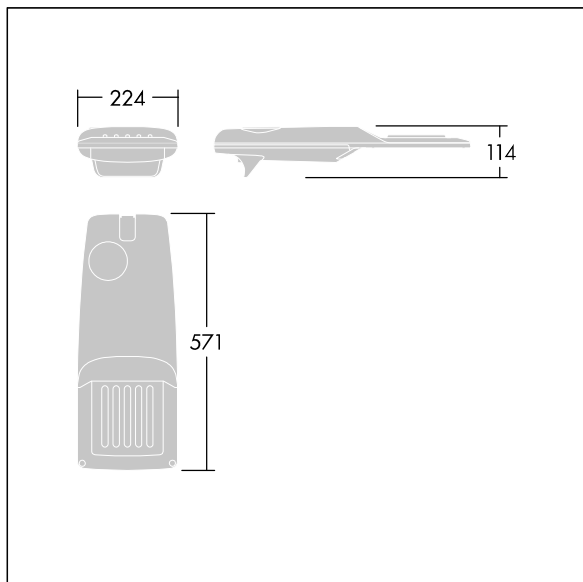

Isaro Pro

THORN

96275842 IP 12L70-740 NR M BS 3550 CL2 M60 ANT

Isaro Pro

Eine hochmoderne LED-Straßenleuchte (Mini) mit 12 LEDs, betrieben mit 700mA. Optik: Schmale Straße. Programmierbar LED-Treiber. Schutzklasse II, IP66, IK09. Gehäuse: druckguss Aluminium (EN AC-44300), THORN DUNKELGRAU, strukturiert, (ähnlich DB 703 / AKZO 900) pulverbeschichtet, texturiert. Mastadapter: druckguss Aluminium (EN AC-44300), THORN DUNKELGRAU, strukturiert, (ähnlich DB 703 / AKZO 900) pulverbeschichtet, texturiert. Abdeckung: Glas, 5 mm dick. Befestigungen: Edelstahl. Lieferung mit Mastadapter (Ø 60 mm), der zur Mastaufsatzmontage (0°/5°/10°/15°/20° Neigung) oder Mastansatzmontage (-15°/-10°/-5°/0°/5°/10°/15° Neigung) verwendet werden kann. Ausgestattet mit 50% Leistungsreduktionsschaltung, aktiviert 3 Std. vor und 5 Std. nach einer berechneten Mitternacht. Kann bei der Installation mit einem leicht zugänglichen internen Schalter bzw. Kabelklemme deaktiviert werden. Inklusive LED-Modul mit 4000K. Überspannungsschutz: 10 kV Einzelimpuls Gleichtakt und 8 kV Multipuls Gleichtakt und 6 kV Multipuls Differentialtakt. Falls permanent ein DALI-System angeschlossen ist: 6 kV Multipuls Gleich- und Differentialtakt.

TLG_ISRP_F_PDB_ANT.jpg

Abmessungen: 571 x 224 x 114 mm
Leuchten Leistung: 26,2 W
Leuchten Lichtstrom: 3942 lm
Leuchten Lichtausbeute: 150 lm/W
Gewicht: 5,5 kg
Windangriffsfläche: 0.054 m²

TLG_ISRP_M_LD1.wmf