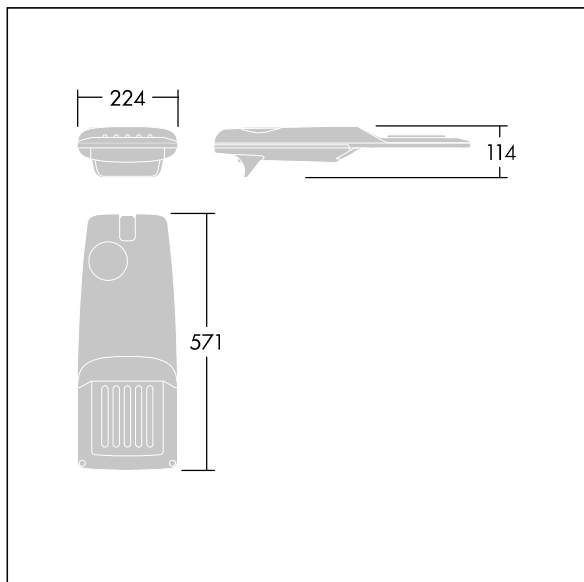

Isaro Pro

THORN

96275832 IP 12L35-740 NR M BS 3550 CL2 M60 ANT

Isaro Pro

Eine hochmoderne LED-Straßenleuchte (Mini) mit 12 LEDs, betrieben mit 350mA. Optik: Schmale Straße. Programmierbar LED-Treiber. Schutzklasse II, IP66, IK09. Gehäuse: druckguss Aluminium (EN AC-44300), THORN DUNKELGRAU, strukturiert, (ähnlich DB 703 / AKZO 900) pulverbeschichtet, texturiert. Mastadapter: druckguss Aluminium (EN AC-44300), THORN DUNKELGRAU, strukturiert, (ähnlich DB 703 / AKZO 900) pulverbeschichtet, texturiert. Abdeckung: Glas, 5 mm dick. Befestigungen: Edelstahl. Lieferung mit Mastadapter (Ø 60 mm), der zur Mastaufsatzmontage (0°/5°/10°/15°/20° Neigung) oder Mastansatzmontage (-15°/-10°/-5°/0°/5°/10°/15° Neigung) verwendet werden kann. Ausgestattet mit 50% Leistungsreduktionsschaltung, aktiviert 3 Std. vor und 5 Std. nach einer berechneten Mitternacht. Kann bei der Installation mit einem leicht zugänglichen internen Schalter bzw. Kabelklemme deaktiviert werden. Inklusive LED-Modul mit 4000K. Überspannungsschutz: 10 kV Einzelimpuls Gleichtakt und 8 kV Multipuls Gleichtakt und 6 kV Multipuls Differentialtakt. Falls permanent ein DALI-System angeschlossen ist: 6 kV Multipuls Gleich- und Differentialtakt.

TLG_ISRP_F_PDB_ANT.jpg

Abmessungen: 571 x 224 x 114 mm
Leuchten Leistung: 13,2 W
Leuchten Lichtstrom: 2129 lm
Leuchten Lichtausbeute: 161 lm/W
Gewicht: 5,5 kg
Windangriffsfläche: 0.054 m²

TLG_ISRP_M_LD1.wmf