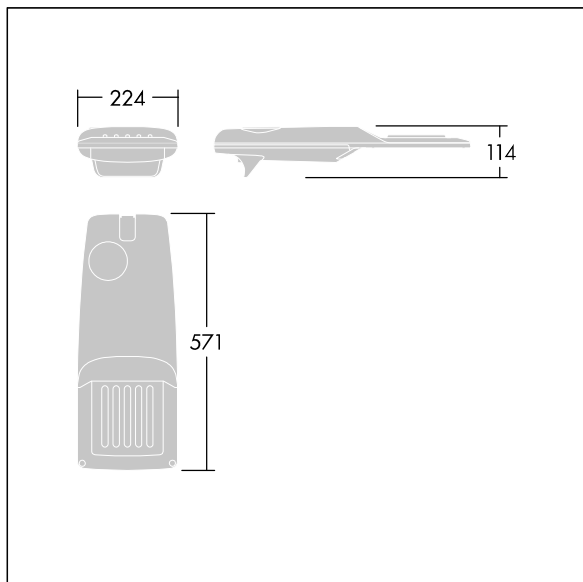

Isaro Pro

THORN

96276038 IP 24L105-740 NR M BS 3550 CL2 M60 ANT

Isaro Pro

Eine hochmoderne LED-Straßenleuchte (Mini) mit 24 LEDs, betrieben mit 1,05A. Optik: Schmale Straße. Programmierbar LED-Treiber. Schutzklasse II, IP66, IK09. Gehäuse: druckguss Aluminium (EN AC-44300), THORN DUNKELGRAU, strukturiert, (ähnlich DB 703 / AKZO 900) pulverbeschichtet, texturiert. Mastadapter: druckguss Aluminium (EN AC-44300), THORN DUNKELGRAU, strukturiert, (ähnlich DB 703 / AKZO 900) pulverbeschichtet, texturiert. Abdeckung: Glas, 5 mm dick. Befestigungen: Edelstahl. Lieferung mit Mastadapter (Ø 60 mm), der zur Mastaufsatzmontage (0°/5°/10°/15°/20° Neigung) oder Mastansatzmontage (-15°/-10°/-5°/0°/5°/10°/15° Neigung) verwendet werden kann. Ausgestattet mit 50% Leistungsreduktionsschaltung, aktiviert 3 Std. vor und 5 Std. nach einer berechneten Mitternacht. Kann bei der Installation mit einem leicht zugänglichen internen Schalter bzw. Kabelklemme deaktiviert werden. Inklusive LED-Modul mit 4000K. Überspannungsschutz: 10 kV Einzelimpuls Gleichtakt und 8 kV Multipuls Gleichtakt und 6 kV Multipuls Differentialtakt. Falls permanent ein DALI-System angeschlossen ist: 6 kV Multipuls Gleich- und Differentialtakt.

TLG_ISRP_F_PDB_ANT.jpg

Abmessungen: 571 x 224 x 114 mm
Leuchten Leistung: 78,5 W
Leuchten Lichtstrom: 10936 lm
Leuchten Lichtausbeute: 139 lm/W
Gewicht: 5,7 kg
Windangriffsfläche: 0.054 m²

TLG_ISRP_M_LD1.wmf