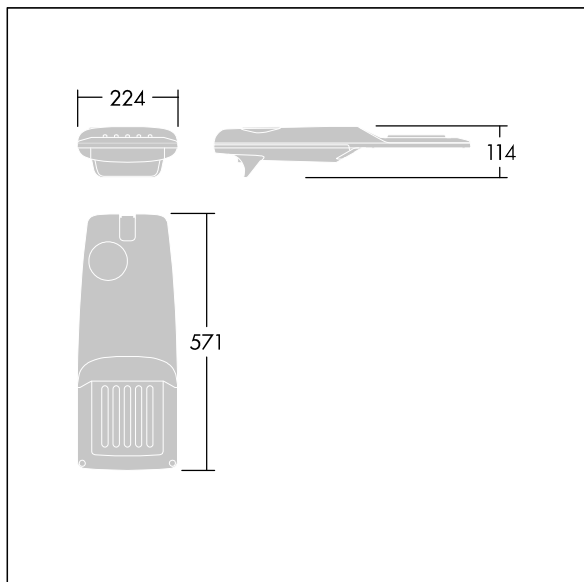

Isaro Pro

THORN

96276038 IP 24L105-740 NR M BS 3550 CL2 M60 ANT

Isaro Pro

Eine hochmoderne LED-Straßenleuchte (Mini) mit 24 LEDs, betrieben mit 1,05A. Optik: Schmale Straße. Programmierbar LED-Treiber. Schutzklasse II, IP66, IK09. Gehäuse: druckguss Aluminium (EN AC-44300), THORN DUNKELGRAU, strukturiert, (ähnlich DB 703 / AKZO 900) pulverbeschichtet, texturiert. Mastadapter: druckguss Aluminium (EN AC-44300), THORN DUNKELGRAU, strukturiert, (ähnlich DB 703 / AKZO 900) pulverbeschichtet, texturiert. Abdeckung: Glas, 5 mm dick. Befestigungen: Edelstahl. Lieferung mit Mastadapter (Ø 60 mm), der zur Mastaufsatzmontage (0°/5°/10°/15°/20° Neigung) oder Mastansatzmontage (-15°/-10°/-5°/0°/5°/10°/15° Neigung) verwendet werden kann. Ausgestattet mit 50% Leistungsreduktionsschaltung, aktiviert 3 Std. vor und 5 Std. nach einer berechneten Mitternacht. Kann bei der Installation mit einem leicht zugänglichen internen Schalter bzw. Kabelklemme deaktiviert werden. Inklusive LED-Modul mit 4000K. Überspannungsschutz: 10 kV Einzelimpuls Gleichtakt und 8 kV Multipuls Gleichtakt und 6 kV Multipuls Differentialtakt. Falls permanent ein DALI-System angeschlossen ist: 6 kV Multipuls Gleich- und Differentialtakt.

TLG_ISRP_F_PDB_ANT.jpg

Abmessungen: 571 x 224 x 114 mm
Leuchten Leistung: 78,5 W
Leuchten Lichtstrom: 10936 lm
Leuchten Lichtausbeute: 139 lm/W
Gewicht: 5,7 kg
Windangriffsfläche: 0.054 m²

TLG_ISRP_M_LD1.wmf