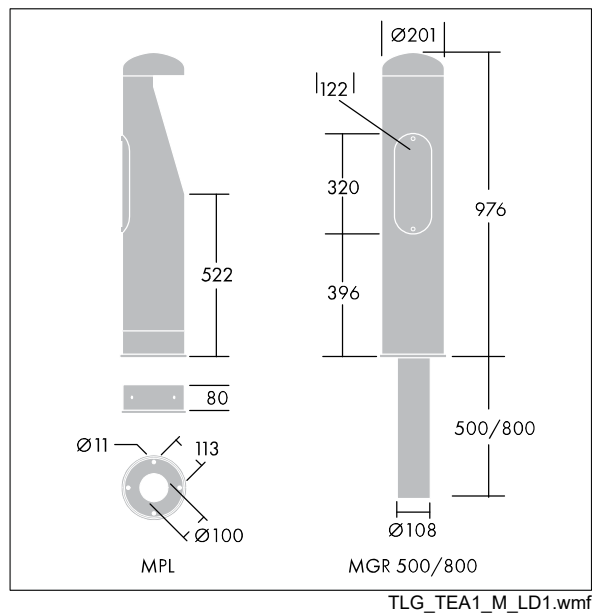

# Urba Poller

96275593 URBA BOLLARD BASE MGR 500

THORN

## Urba Poller

Zubehör zur Erdstückmontage, kurz, für Urba Poller.

Die mit \* gekennzeichneten Werte sind Bemessungswerte. Die Werte gelten, wenn nicht anders angegeben, für eine Umgebungstemperatur von 25°C.