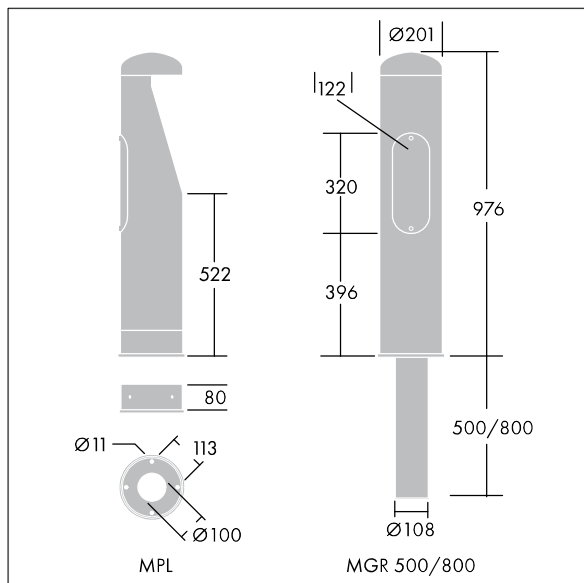

Urba Poller

96275589 URBA BOLLARD 4L105 730 CL1

THORN

Urba Poller

Ein dekorativer LED-Poller. Elektronisches, nicht dimmbares Betriebsgerät. Schutzklasse I, IP65, IK10. Gehäuse und Frontring: kohlenstoffarm Stahl, Zink, elektroplattiert, Ausführung: schwarz (RAL 9005). Diffusor: Platte aus Polycarbonat (PC), 5 mm, klar. Flansch- oder Erdstückmontage mit separat zu bestellenden Sockeln. Inklusive LED-Modul mit 3000K.

Abmessungen: Ø200 x 970 mm
Leuchten Leistung: 15 W
Leuchten Lichtstrom: 1009 lm
Leuchten Lichtausbeute: 67 lm/W
Gewicht: 12,1 kg

TLG_TE1_F_PDB.jpg

TLG_TE1_M_LD1.wmf

Dieses Produkt enthält eine Lichtquelle der Energieeffizienzklasse D.

Die mit * gekennzeichneten Werte sind Bemessungswerte. Thorn setzt bewährte und geprüfte Komponenten von führenden Lieferanten ein. Dennoch kann es bei einzelnen LEDs während ihrer Nennlebensdauer vereinzelt zu technologisch bedingten Ausfällen kommen. Laut internationalen Standards besteht für den Nominallichtstrom und die Anschlusslast eine Toleranz von $\pm 10\%$. Die Werte gelten, wenn nicht anders angegeben, für eine Umgebungstemperatur von 25°C.