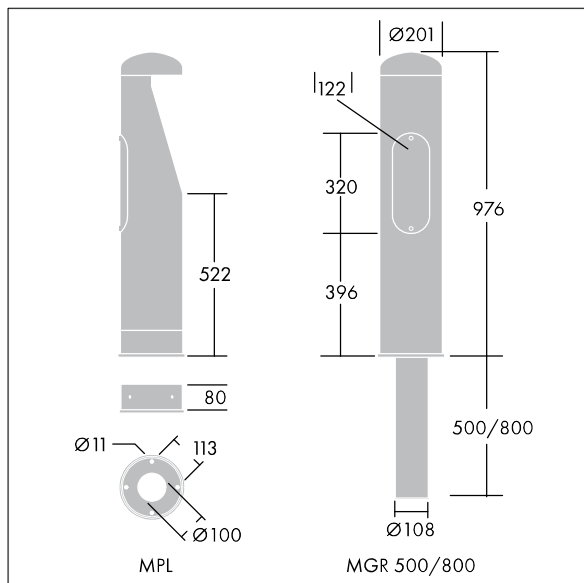

Urba Poller

96275588 URBA BOLLARD 4L105 730 CL2

THORN

Urba Poller

Ein dekorativer LED-Poller. Elektronisches, nicht dimmbares Betriebsgerät. Schutzklasse II, IP65, IK10. Gehäuse und Frontring: kohlenstoffarm Stahl, Zink, elektroplattiert, Ausführung: schwarz (RAL 9005). Diffusor: Platte aus Polycarbonat (PC), 5 mm, klar. Flansch- oder Erdstückmontage mit separat zu bestellenden Sockeln. Inklusive LED-Modul mit 3000K.

Abmessungen: Ø200 x 970 mm
Leuchten Leistung: 15 W
Leuchten Lichtstrom: 1009 lm
Leuchten Lichtausbeute: 67 lm/W
Gewicht: 12,9 kg

TLG_TEA1_F_PDB.jpg

TLG_TEA1_M_LD1.wmf

Dieses Produkt enthält eine Lichtquelle der Energieeffizienzklasse D.

Die mit * gekennzeichneten Werte sind Bemessungswerte. Thorn setzt bewährte und geprüfte Komponenten von führenden Lieferanten ein. Dennoch kann es bei einzelnen LEDs während ihrer Nennlebensdauer vereinzelt zu technologisch bedingten Ausfällen kommen. Laut internationalen Standards besteht für den Nominallichtstrom und die Anschlusslast eine Toleranz von $\pm 10\%$. Die Werte gelten, wenn nicht anders angegeben, für eine Umgebungstemperatur von 25°C.