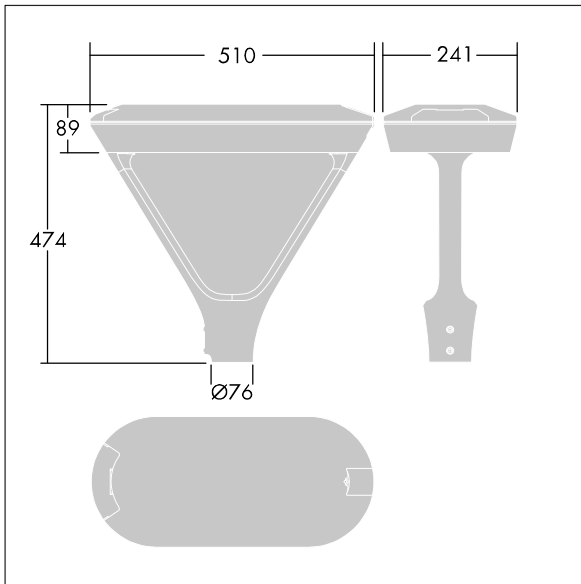

Urba Deco

THORN

96275692 UD 48L35 730 WSC-S CL2 WS1 T60T BK

Urba Deco

Eine intelligente, elegante Architekturleuchte mit 48 LEDs, betrieben mit 350mA, Optik: Breite Anliegerstraße, Komfort (symmetrisch), Elektronisches, nicht dimmbares Betriebsgerät. Schutzklasse II, IP66, Schlagfestigkeit: IK10. Leuchtendach und Sockel: Aluminiumdruckguss, (AS9U3, äquivalent zu LM24, EN AC-46000), texturiert, THORN SCHWARZ, strukturiert, (ähnlich RAL 9005 / AKZO 200). Abdeckung: Klarglas, 6 mm stark. Arme: Aluminiumdruckguss, texturiert, THORN SCHWARZ, strukturiert, (ähnlich RAL 9005 / AKZO 200), Abdeckung mit einem Schild, aus ASA-Kunststoff. Vorverdrahtet mit 1-m-Kabel. Mastaufsatzmontage auf Mast mit Ø 60 mm, Leuchte im rechten Winkel zur Straße. Inklusive LED-Modul mit 3000K

Abmessungen: 510 x 241 x 474 mm
Leuchten Leistung: 49,1 W
Leuchten Lichtstrom: 7532 lm
Leuchten Lichtausbeute: 153 lm/W
Gewicht: 7,25 kg
Windangriffsfläche: 0.049 m²

TLG_URBD_F_MTPPDB.jpg

TLG_URBD_M_MTP.wmf