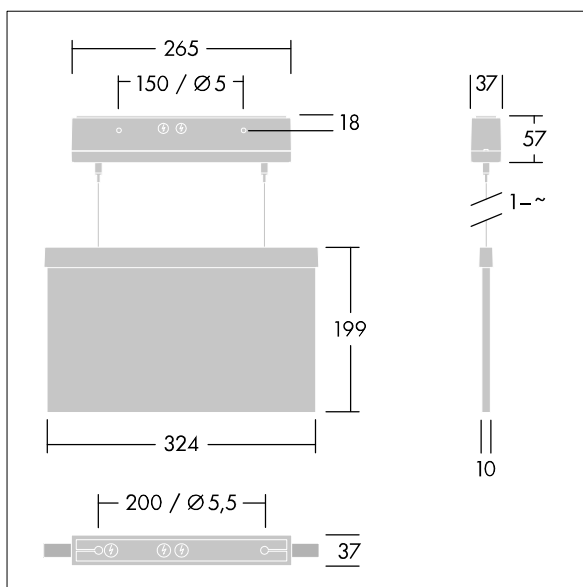

# Voyager Style

THORN

96222370 VOYAGER STYLE 150 MS-WF15 ECS SM-S WH

IP40 IK03  T<sub>a</sub>-10  
+40

## Voyager Style

Ultra schlanke LED-Fluchtwegeleuchte zur Pendel-, Wand- oder Deckenmontage; Deckeneinbaumontage möglich mit optionalem Rahmen zum Deckeneinbau; Leuchte für zentrale Notlichtversorgung zur Einzelüberwachung der Leuchte über Powerline am CPS-System, einstellbarer Notlichtlevel; Bereitschafts- und Dauerschaltung über das Zentralbatteriesystem einstellbar; Gehäuse aus Polycarbonat (PC), weiß; einfache Leuchtenmontage; schnell einbaubare Anschlussklemme, Durchgangsverdrahtung möglich mit bis zu 2,5 mm<sup>2</sup>; inklusive montierbare ISO 7010-Richtungszeichen (links, rechts, aufwärts, abwärts und leer), sichtbar aus einer Maximaldistanz von 30 m; Montage der Richtungszeichen mit unauffälligem Stift; keinerlei Wartung dank LED-Technologie; Betriebslebensdauer von 50.000 Std. bei konstantem Lichtstrom; einheitliche Rückbeleuchtung der Piktogramme; Leuchtdichte > 500 cd/m<sup>2</sup> in der Weißregion; Stromversorgung: 220/240 V AC; Leuchten Leistung: 6,7 W; Schutzgrad: IP40, Schutzklasse: Schutzklasse II; Schlagfestigkeit: Schlagfestigkeit: IK03; Abmessungen: 265 x 37 x 57 mm; Gewicht: 1,39 kg

TLG\_VYST\_F\_150MSWF.jpg

TLG\_VYST\_M\_150MC.wmf

Die mit \* gekennzeichneten Werte sind Bemessungswerte. Die Werte gelten, wenn nicht anders angegeben, für eine Umgebungstemperatur von 25°C.

Die Produkte von Thorn Lighting unterliegen einer kontinuierlichen Weiterentwicklung. Wir behalten uns vor, ohne weitere Publikation technische oder formale Änderungen an unseren Produkten vorzunehmen.