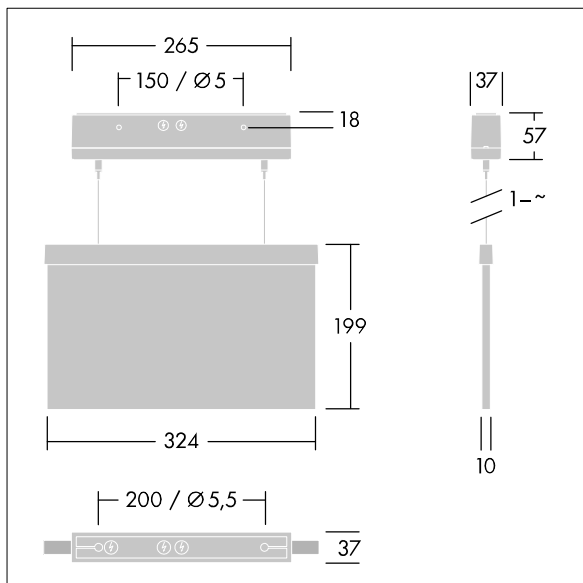

# Voyager Style

THORN

96222369 VOYAGER STYLE 150 MS-WF15 ECC SM-S WH

IP40 IK03 CE  $T_{a-10}$   
 $+40$

## Voyager Style

Ultra schlanke LED-Fluchtwegeleuchte zur Pendel-, Wand- oder Deckenmontage; Deckeneinbaumontage möglich mit optionalem Rahmen zum Deckeneinbau; Leuchte für zentrale Notlichtversorgung mit Stromkreisüberwachung ohne Einzelüberwachung der Leuchte; Gehäuse aus Polycarbonat (PC), weiß; einfache Leuchtenmontage; schnell einbaubare Anschlussklemme, Durchgangsverdrahtung möglich mit bis zu 2,5 mm<sup>2</sup>; inklusive montierbare ISO 7010-Richtungszeichen (links, rechts, aufwärts, abwärts und leer), sichtbar aus einer Maximaldistanz von 30 m; Montage der Richtungszeichen mit unauffälligem Stift; keinerlei Wartung dank LED-Technologie; Betriebslebensdauer von 50.000 Std. bei konstantem Lichtstrom; einheitliche Rückbeleuchtung der Piktogramme; Leuchtdichte > 500 cd/m<sup>2</sup> in der Weißregion; Stromversorgung: 220/240 V AC; Leuchten Leistung: 6,3 W; Schutzgrad: IP40, Schutzklasse: Schutzklasse II; Schlagfestigkeit: Schlagfestigkeit: IK03; Abmessungen: 265 x 37 x 57 mm; Gewicht: 1,37 kg

TLG\_VYST\_F\_150MSWF.jpg

TLG\_VYST\_M\_150MC.wmf

Die mit \* gekennzeichneten Werte sind Bemessungswerte. Die Werte gelten, wenn nicht anders angegeben, für eine Umgebungstemperatur von 25°C.

Die Produkte von Thorn Lighting unterliegen einer kontinuierlichen Weiterentwicklung. Wir behalten uns vor, ohne weitere Publikation technische oder formale Änderungen an unseren Produkten vorzunehmen.