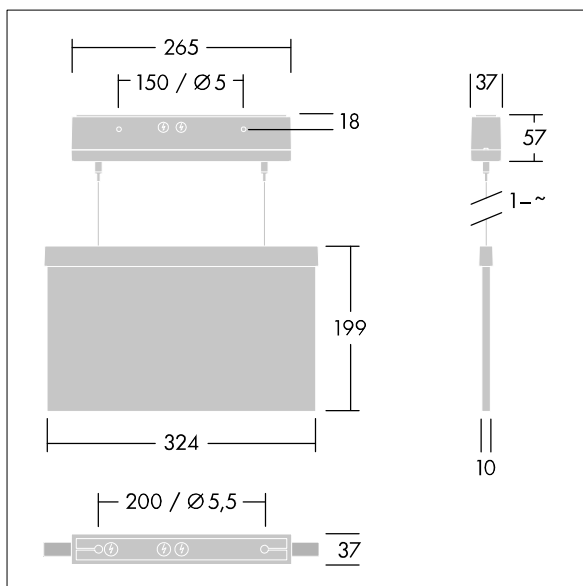

TLG_VYST_M_150MC.wmf

Die mit * gekennzeichneten Werte sind Bemessungswerte. Die Werte gelten, wenn nicht anders angegeben, für eine Umgebungstemperatur von 25°C.

Die Produkte von Thorn Lighting unterliegen einer kontinuierlichen Weiterentwicklung. Wir behalten uns vor, ohne weitere Publikation technische oder formale Änderungen an unseren Produkten vorzunehmen.

© Thorn Lighting