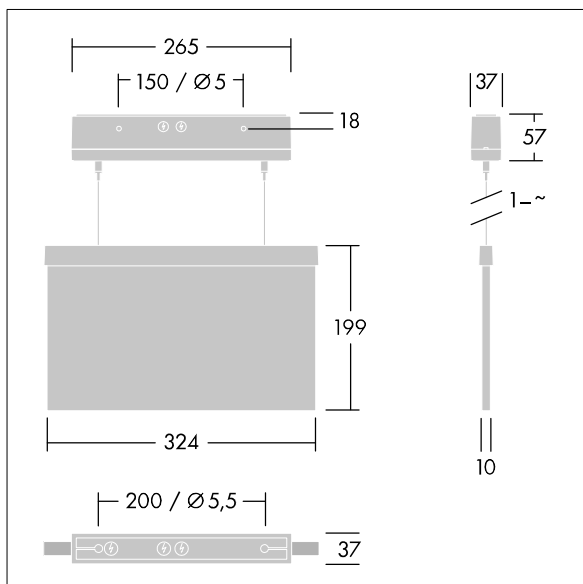

TLG_VYST_M_150MC.wmf

Die mit * gekennzeichneten Werte sind Bemessungswerte. Die Werte gelten, wenn nicht anders angegeben, für eine Umgebungstemperatur von 25°C.

Die Produkte von Thorn Lighting unterliegen einer kontinuierlichen Weiterentwicklung. Wir behalten uns vor, ohne weitere Publikation technische oder formale Änderungen an unseren Produkten vorzunehmen.

© Thorn Lighting