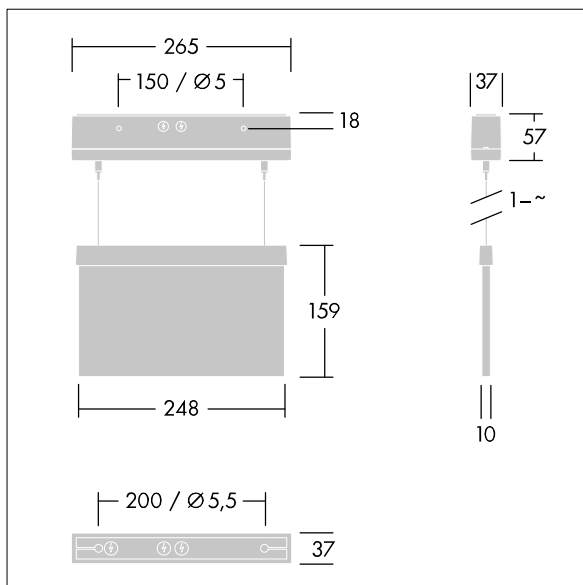

# Voyager Style

THORN

96222366 VOYAGER STYLE 115 MS-WF15 ECS SM-S WH

IP40 IK03   $T_{a-10}$   
 $+40$

## Voyager Style

Ultra schlanke LED-Fluchtwegeleuchte zur Pendel-, Wand- oder Deckenmontage; Deckeneinbaumontage möglich mit optionalem Rahmen zum Deckeneinbau; Leuchte für zentrale Notlichtversorgung zur Einzelüberwachung der Leuchte über Powerline am CPS-System, einstellbarer Notlichtlevel; Bereitschafts- und Dauerschaltung über das Zentralbatteriesystem einstellbar; Gehäuse aus Polycarbonat (PC), weiß; einfache Leuchtenmontage; schnell einbaubare Anschlussklemme, Durchgangsverdrahtung möglich mit bis zu 2,5 mm<sup>2</sup>; inklusive montierbare ISO 7010-Richtungszeichen (links, rechts, aufwärts, abwärts und leer), sichtbar aus einer Maximaldistanz von 23 m; Montage der Richtungszeichen mit unauffälligem Stift; keinerlei Wartung dank LED-Technologie; Betriebslebensdauer von 50.000 Std. bei konstantem Lichtstrom; einheitliche Rückbeleuchtung der Piktogramme; Leuchtdichte > 500 cd/m<sup>2</sup> in der Weißregion; Stromversorgung: 220/240 V AC; Leuchten Leistung: 5,7 W; Schutzgrad: IP40, Schutzklasse: Schutzklasse II; Schlagfestigkeit: Schlagfestigkeit: IK03; Abmessungen: 265 x 37 x 57 mm; Gewicht: 1,01 kg

TLG\_VYST\_F\_115MSWF.jpg

TLG\_VYST\_M\_115MC.wmf

Die mit \* gekennzeichneten Werte sind Bemessungswerte. Die Werte gelten, wenn nicht anders angegeben, für eine Umgebungstemperatur von 25°C.

Die Produkte von Thorn Lighting unterliegen einer kontinuierlichen Weiterentwicklung. Wir behalten uns vor, ohne weitere Publikation technische oder formale Änderungen an unseren Produkten vorzunehmen.