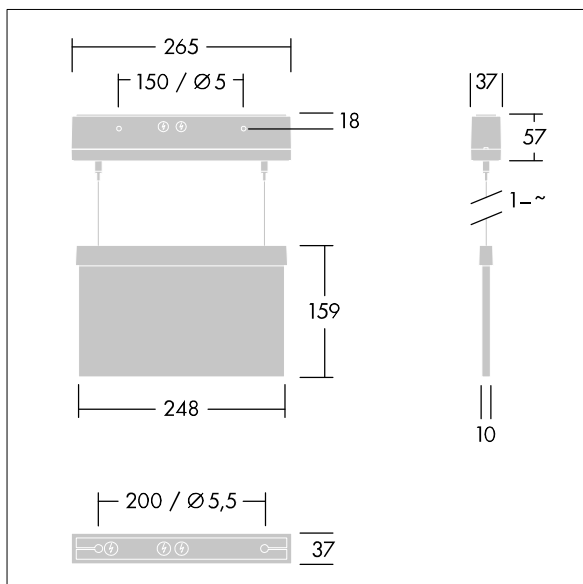

TLG_VYST_M_115MC.wmf

Die mit * gekennzeichneten Werte sind Bemessungswerte. Die Werte gelten, wenn nicht anders angegeben, für eine Umgebungstemperatur von 25°C.

Die Produkte von Thorn Lighting unterliegen einer kontinuierlichen Weiterentwicklung. Wir behalten uns vor, ohne weitere Publikation technische oder formale Änderungen an unseren Produkten vorzunehmen.

© Thorn Lighting