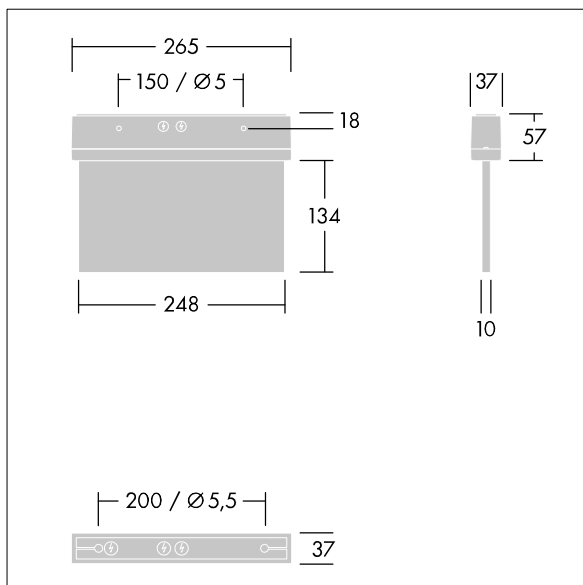

# Voyager Style

THORN

96222362 VOYAGER STYLE 115 MS ECS SM-S WH

IP43 IK03  T<sub>a</sub>-10  
+40

## Voyager Style

Ultra schlanke LED-Fluchtwegeleuchte zur Anbau-, Wand- oder Deckenmontage; Deckeneinbaumontage möglich mit optionalem Rahmen zum Deckeneinbau; Leuchte für zentrale Notlichtversorgung zur Einzelüberwachung der Leuchte über Powerline am CPS-System, einstellbarer Notlichtlevel; Bereitschafts- und Dauerschaltung über das Zentralbatteriesystem einstellbar; Gehäuse aus Polycarbonat (PC); ; einfache Leuchtenmontage; schnell einbaubare Anschlussklemme, Durchgangsverdrahtung möglich mit bis zu 2,5 mm<sup>2</sup>; inklusive montierbare ISO 7010-Richtungszeichen (links, rechts, aufwärts, abwärts und leer), sichtbar aus einer Maximaldistanz von 23 m; Montage der Richtungszeichen mit unauffälligem Stift; keinerlei Wartung dank LED-Technologie; Betriebslebensdauer von 50.000 Std. bei konstantem Lichtstrom; einheitliche Rückbeleuchtung der Piktogramme; Leuchtdichte > 500 cd/m<sup>2</sup> in der Weißregion; Stromversorgung: 220/240 V AC; Leuchten Leistung: 5,7 W; Schutzgrad: IP43, Schutzklasse: Schutzklasse II; Schlagfestigkeit: Schlagfestigkeit: IK03; Abmessungen: 265 x 37 x 191 mm; Gewicht: 0,9 kg

TLG\_VYST\_F\_115MS.jpg

TLG\_VYST\_M\_115MFS.wmf

Die mit \* gekennzeichneten Werte sind Bemessungswerte. Die Werte gelten, wenn nicht anders angegeben, für eine Umgebungstemperatur von 25°C.

Die Produkte von Thorn Lighting unterliegen einer kontinuierlichen Weiterentwicklung. Wir behalten uns vor, ohne weitere Publikation technische oder formale Änderungen an unseren Produkten vorzunehmen.