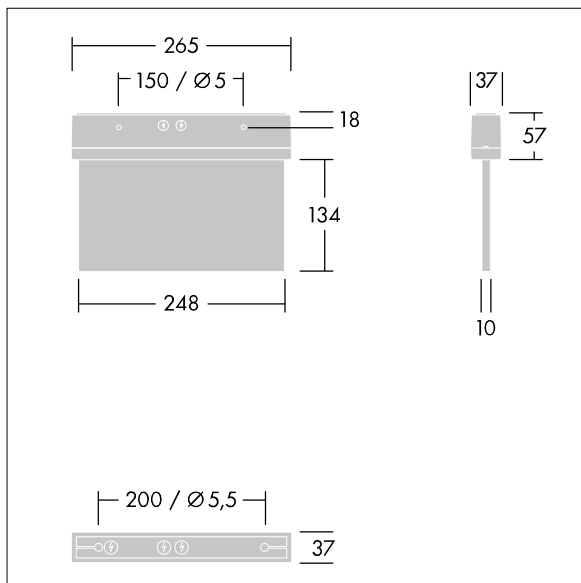

# Voyager Style

THORN

96222361 VOYAGER STYLE 115 MS ECC SM-S WH

IP43 IK03  T<sub>a</sub>-10  
+40

## Voyager Style

Ultra schlanke LED-Fluchtwegeleuchte zur Anbau-, Wand- oder Deckenmontage; Deckeneinbaumontage möglich mit optionalem Rahmen zum Deckeneinbau; Leuchte für zentrale Notlichtversorgung mit Stromkreisüberwachung ohne Einzelüberwachung der Leuchte; Gehäuse aus Polycarbonat (PC); einfache Leuchtenmontage; schnell einbaubare Anschlussklemme, Durchgangsverdrahtung möglich mit bis zu 2,5 mm<sup>2</sup>; inklusive montierbare ISO 7010-Richtungszeichen (links, rechts, aufwärts, abwärts und leer), sichtbar aus einer Maximaldistanz von 23 m; Montage der Richtungszeichen mit unauffälligem Stift; keinerlei Wartung dank LED-Technologie; Betriebslebensdauer von 50.000 Std. bei konstantem Lichtstrom; einheitliche Rückbeleuchtung der Piktogramme; Leuchtdichte > 500 cd/m<sup>2</sup> in der Weißregion; Stromversorgung: 220/240 V AC; Leuchten Leistung: 5 W; Schutzgrad: IP43, Schutzklasse: Schutzklasse II; Schlagfestigkeit: Schlagfestigkeit: IK03; Abmessungen: 265 x 37 x 191 mm; Gewicht: 0,85 kg

TLG\_VYST\_F\_115MS.jpg

TLG\_VYST\_M\_115MFS.wmf

Die mit \* gekennzeichneten Werte sind Bemessungswerte. Die Werte gelten, wenn nicht anders angegeben, für eine Umgebungstemperatur von 25°C.

Die Produkte von Thorn Lighting unterliegen einer kontinuierlichen Weiterentwicklung. Wir behalten uns vor, ohne weitere Publikation technische oder formale Änderungen an unseren Produkten vorzunehmen.