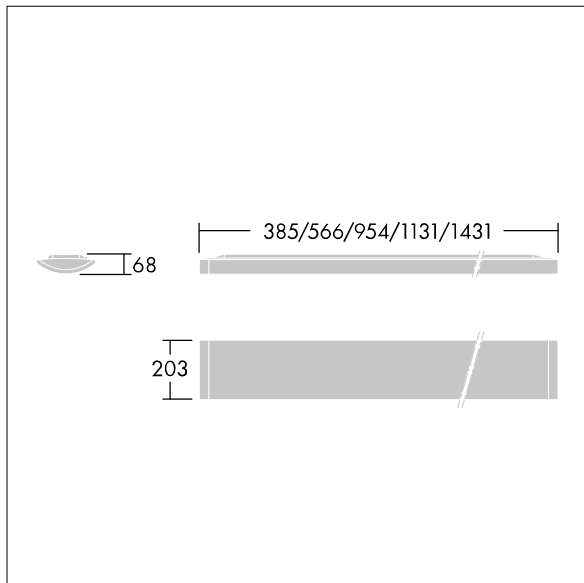

IQ Wave SP

96629776 IQ WAVE INFILL 1431 WH

THORN

IQ Wave SP

Leermodul für IQ Wave Anbau-/Pendelversion. Gehäuse: Polycarbonat (PC), Gehäusefarbe: weiß (ähnlich RAL9016). Elektrische Einheit: Stahl, weiß (ähnlich RAL9016) vorlackiert. Anschlusszubehör für jede Leuchte erforderlich (siehe Zubehör).

Länge: 1431 mm.
Gewicht: 4,7 kg

TLG_IQSU_F_FL14.jpg

TLG_IQSU_M_INF.wmf

Die mit * gekennzeichneten Werte sind Bemessungswerte. Die Werte gelten, wenn nicht anders angegeben, für eine Umgebungstemperatur von 25°C.