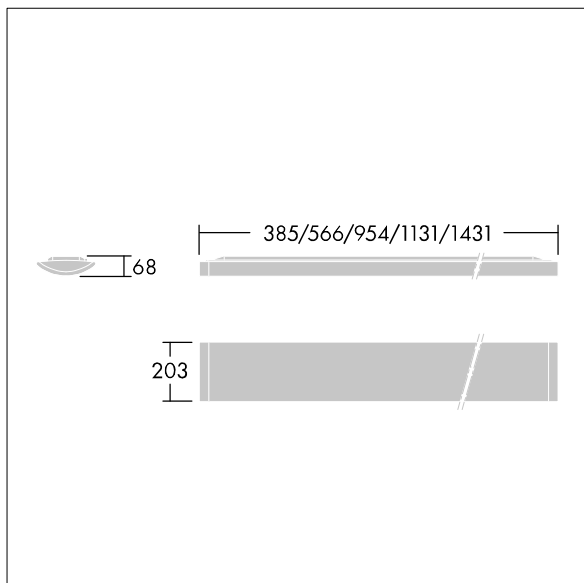

# IQ Wave SP

96629775 IQ WAVE INFILL 1131 WH

THORN

## IQ Wave SP

Leermodul für IQ Wave Anbau-/Pendelversion. Gehäuse: Polycarbonat (PC), Gehäusefarbe: weiß (ähnlich RAL9016). Elektrische Einheit: Stahl, weiß (ähnlich RAL9016) vorlackiert. Anschlusszubehör für jede Leuchte erforderlich (siehe Zubehör).

Länge: 1131 mm.  
Gewicht: 3,8 kg

TLG\_IQSU\_F\_FL11.jpg

TLG\_IQSU\_M\_INF.wmf

Die mit \* gekennzeichneten Werte sind Bemessungswerte. Die Werte gelten, wenn nicht anders angegeben, für eine Umgebungstemperatur von 25°C.