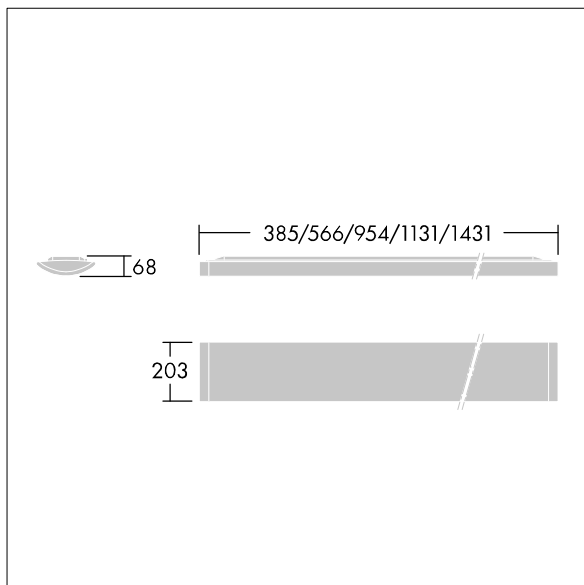

IQ Wave SP

96629774 IQ WAVE INFILL 954 WH

THORN

IQ Wave SP

Leermodul für IQ Wave Anbau-/Pendelversion. Gehäuse: Polycarbonat (PC), Gehäusefarbe: weiß (ähnlich RAL9016). Elektrische Einheit: Stahl, weiß (ähnlich RAL9016) vorlackiert. Anschlusszubehör für jede Leuchte erforderlich (siehe Zubehör).

Länge: 954 mm.
Gewicht: 3,2 kg

TLG_IQSU_F_FL09.jpg

TLG_IQSU_M_INF.wmf

Die mit * gekennzeichneten Werte sind Bemessungswerte. Die Werte gelten, wenn nicht anders angegeben, für eine Umgebungstemperatur von 25°C.