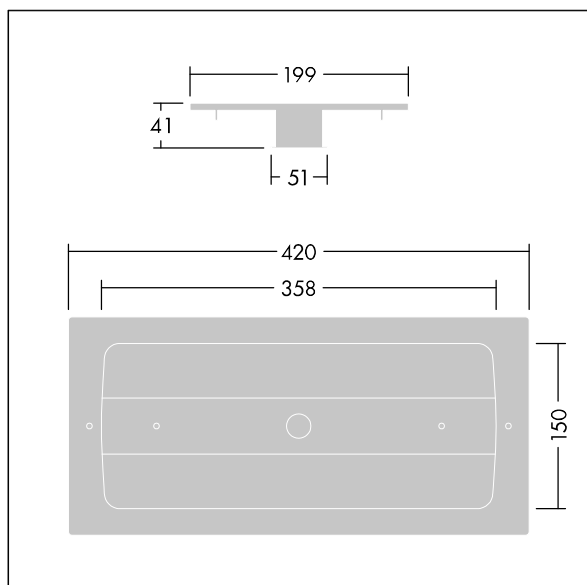

## Voyager Solid

Rahmen, um Maxi Voyager Solid Anbauleuchte an Einbaumontage anzupassen. Erforderlicher Deckenausschnitt: 45 mm.

TLG\_VYSO\_F\_FRAMEL.jpg

TLG\_VYSO\_M\_FRAMEL.wmf

Die mit \* gekennzeichneten Werte sind Bemessungswerte. Die Werte gelten, wenn nicht anders angegeben, für eine Umgebungstemperatur von 25°C.