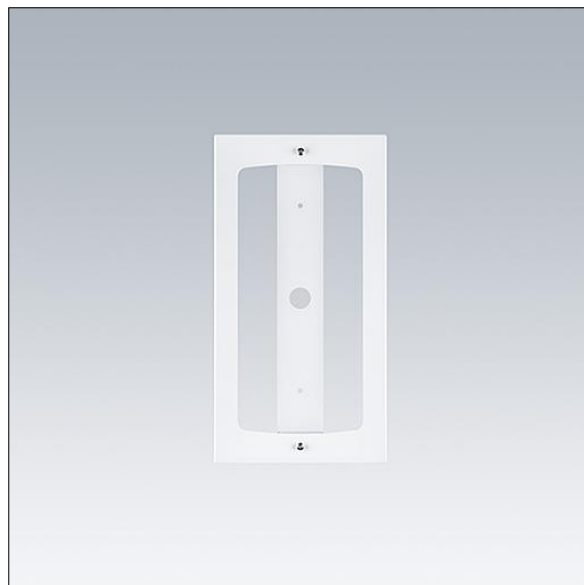

Voyager Solid

96629769 VOYAGER SOLID FSR WH

THORN

Voyager Solid

Rahmen, um Mini Voyager Solid Anbauleuchte an Einbaumontage anzupassen. Erforderlicher Deckenausschnitt: 45 mm.

TLG_VYSO_F_FRAMES.jpg

TLG_VYSO_M_FRAMES.wmf