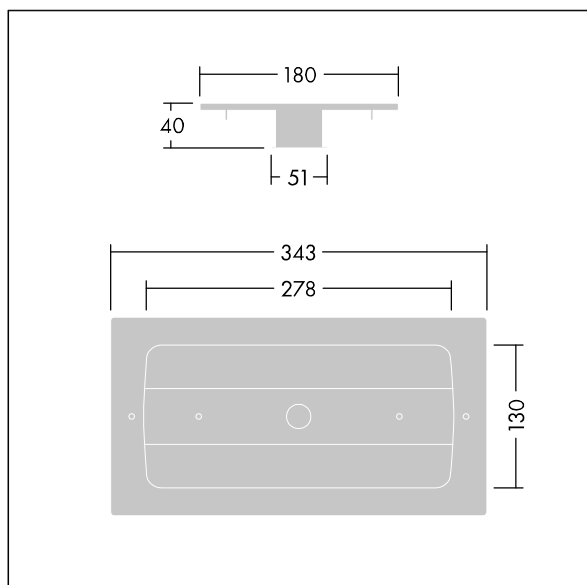

Voyager Solid

96629769 VOYAGER SOLID FSR WH

THORN

Voyager Solid

Rahmen, um Mini Voyager Solid Anbauleuchte an Einbaumontage anzupassen. Erforderlicher Deckenausschnitt: 45 mm.

TLG_VYSO_F_FRAMES.jpg

TLG_VYSO_M_FRAMES.wmf