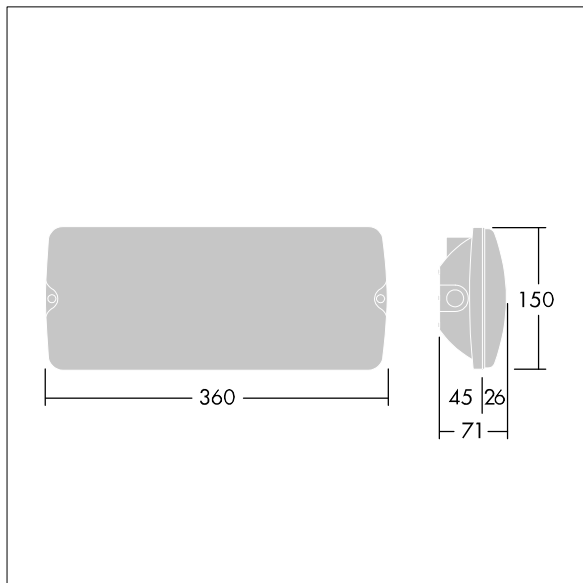

# THORN

96629766 VOYAGER SOLID L MS E3D-S WH

IEC EN 60598-1 RG 1	IP65	IK07	CE	T <sub>a</sub> 5 40
---------------------------	------	------	----	------------------------

## Voyager Solid

LED-Notlichtleuchte zur Anbaumontage an Decke oder Wand. Vorschaltgerät: Elektronisches, nicht dimmbares Betriebsgerät mit 3 Stunden Notlichtfunktion und Selbsttest/DALI adressierbarer Testung. Gehäuse: Baugröße: Maxi, Polycarbonat (PC), weiß. Abdeckung: Polycarbonat (PC), transparent. Schutzklasse II, IP65. Interne ISO-Piktogramme für eine Sichtweite von 26m (96629768, separat zu bestellen) erhältlich.

Abmessungen: 360 x 150 x 71 mm  
Leuchten Leistung: 3 W  
Gewicht: 0,9 kg

TLG\_VYSO\_F\_OPL.jpg

TLG\_VYSO\_M\_LDL.wmf

Die mit \* gekennzeichneten Werte sind Bemessungswerte. Thorn setzt bewährte und geprüfte Komponenten von führenden Lieferanten ein. Dennoch kann es bei einzelnen LEDs während ihrer Nennlebensdauer vereinzelt zu technologisch bedingten Ausfällen kommen. Laut internationalen Standards besteht für den Nominallichtstrom und die Anschlusslast eine Toleranz von  $\pm 10\%$ . Die Werte gelten, wenn nicht anders angegeben, für eine Umgebungstemperatur von 25°C.