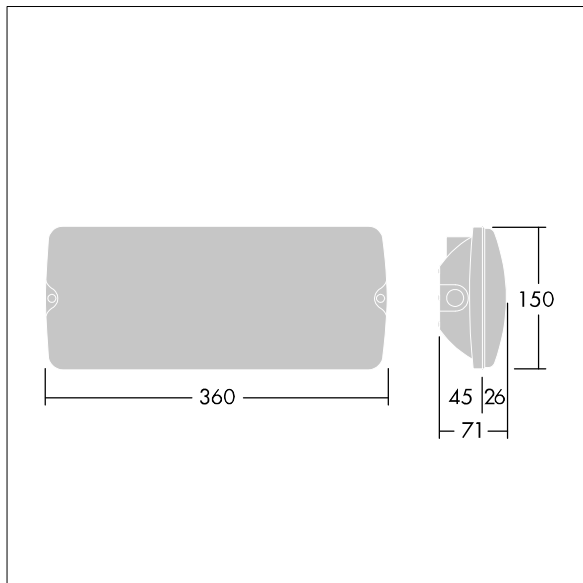

Voyager Solid

THORN

96629765 VOYAGER SOLID L MS E3T-S WH

IEC EN 60598-1 RG 1	IP65	IK07	CE	T _a 5 40
---------------------------	------	------	----	------------------------

Voyager Solid

LED-Notlichtleuchte zur Anbaumontage an Decke oder Wand. Vorschaltgerät: Elektronisches, nicht dimmbares Betriebsgerät Leuchte mit Einzelbatterieversorgung für 3 h Notlichtbetrieb in Dauer- oder Bereitschaftsschaltung, automatischer Test (Autotest) durch die Leuchte, Anzeige des Leuchtenstatus über Status-LED. Gehäuse: Baugröße: Maxi, Polycarbonat (PC), weiß. Abdeckung: Polycarbonat (PC), transparent. Schutzklasse II, IP65. Interne ISO-Piktogramme für eine Sichtweite von 26m (96629768, separat zu bestellen) erhältlich.

Abmessungen: 360 x 150 x 71 mm

Leuchten Leistung: 3,5 W

Gewicht: 0,9 kg

TLG_VYSO_F_OPL.jpg

TLG_VYSO_M_LDL.wmf

Die mit * gekennzeichneten Werte sind Bemessungswerte. Thorn setzt bewährte und geprüfte Komponenten von führenden Lieferanten ein. Dennoch kann es bei einzelnen LEDs während ihrer Nennlebensdauer vereinzelt zu technologisch bedingten Ausfällen kommen. Laut internationalen Standards besteht für den Nominallichtstrom und die Anschlusslast eine Toleranz von $\pm 10\%$. Die Werte gelten, wenn nicht anders angegeben, für eine Umgebungstemperatur von 25°C .