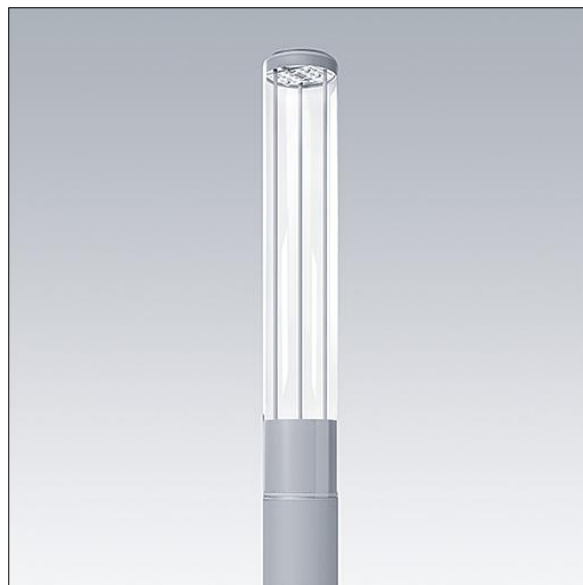

# THORN

96274743 ALUMET CD 24L25-730 WSC-A CL LRT CL2 G4

ISO 9223 C3	IP66	IK10						T <sub>a</sub> 25
----------------	------	------	--	--	--	--	--	-------------------

## Alumet Control Direct

Ein Mastkopf zur Architekturbeleuchtung mit 24 LEDs, betrieben mit 250mA. Lichtverteilung: Breite Anliegerstraße, Komfort, asymmetrisch. Optik: klar. {DimControl}. Leuchtenkopf-Abdeckung: Aluminiumdruckguss. Abdeckung: Polycarbonat (PC), klar, UV-stabilisiert, Graffiti-Schutzbehandlung. Leuchtenkopf-Abdeckung und Mast: pulverbeschichtet, texturiert, silbergrau (ähnlich RAL9006), weitere RAL-Farben auf Anfrage. Schutzklasse II, IK10, IP66. Für Montage an einem Alumet-Mast. Überspannungsschutz: 10 kV Einzelimpuls Gleichtakt und 8 kV Multipuls Gleichtakt und 6 kV Multipuls Differentialtakt. Falls permanent ein DALI-System angeschlossen ist: 6 kV Multipuls Gleich- und Differentialtakt. Inklusive LED-Modul mit 3000K

Abmessungen: Ø200 x 1250 mm  
Leuchten Leistung: 20 W  
Leuchten Lichtstrom: 2069 lm  
Leuchten Lichtausbeute: 103 lm/W  
Gewicht: 9,8 kg  
Windangriffsfläche: 0.079 m<sup>2</sup>

TLG\_ALUM\_F\_DIR\_LED24\_LGY.jpg