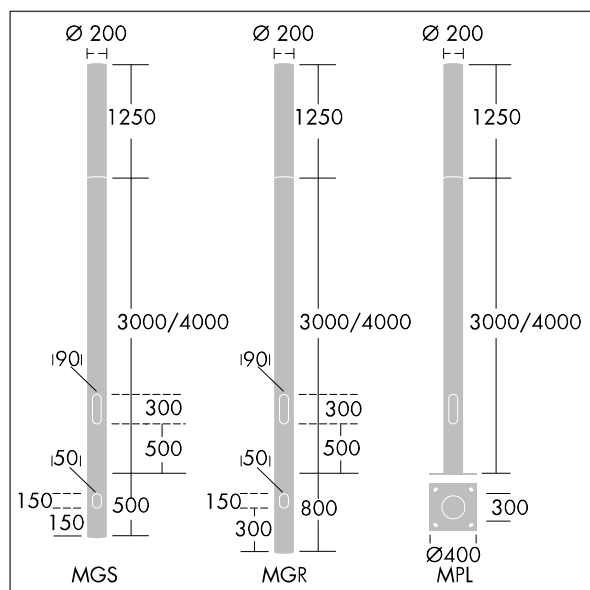

# THORN

96274743 ALUMET CD 24L25-730 WSC-A CL LRT CL2 G4

ISO 9223 C3	IP66	IK10						T <sub>a</sub> 25
----------------	------	------	--	--	--	--	--	-------------------

## Alumet Control Direct

Ein Mastkopf zur Architekturbeleuchtung mit 24 LEDs, betrieben mit 250mA. Lichtverteilung: Breite Anliegerstraße, Komfort, asymmetrisch. Optik: klar. {DimControl}. Leuchtenkopf-Abdeckung: Aluminiumdruckguss. Abdeckung: Polycarbonat (PC), klar, UV-stabilisiert, Graffiti-Schutzbehandlung. Leuchtenkopf-Abdeckung und Mast: pulverbeschichtet, texturiert, silbergrau (ähnlich RAL9006), weitere RAL-Farben auf Anfrage. Schutzklasse II, IK10, IP66. Für Montage an einem Alumet-Mast. Überspannungsschutz: 10 kV Einzelimpuls Gleichtakt und 8 kV Multipuls Gleichtakt und 6 kV Multipuls Differentialtakt. Falls permanent ein DALI-System angeschlossen ist: 6 kV Multipuls Gleich- und Differentialtakt. Inklusive LED-Modul mit 3000K

Abmessungen: Ø200 x 1250 mm  
Leuchten Leistung: 20 W  
Leuchten Lichtstrom: 2069 lm  
Leuchten Lichtausbeute: 103 lm/W  
Gewicht: 9,8 kg  
Windangriffsfläche: 0.079 m<sup>2</sup>

TLG\_ALUM\_F\_DIR\_LED24\_LGY.jpg

TLG\_ALUM\_M\_2LD1.wmf

Dieses Produkt enthält eine Lichtquelle der Energieeffizienzklasse D.

Die mit \* gekennzeichneten Werte sind Bemessungswerte. Thorn setzt bewährte und geprüfte Komponenten von führenden Lieferanten ein. Dennoch kann es bei einzelnen LEDs während ihrer Nennlebensdauer vereinzelt zu technologisch bedingten Ausfällen kommen. Laut internationalen Standards besteht für den Nominallichtstrom und die Anschlusslast eine Toleranz von  $\pm 10\%$ . Die Werte gelten, wenn nicht anders angegeben, für eine Umgebungstemperatur von 25°C.