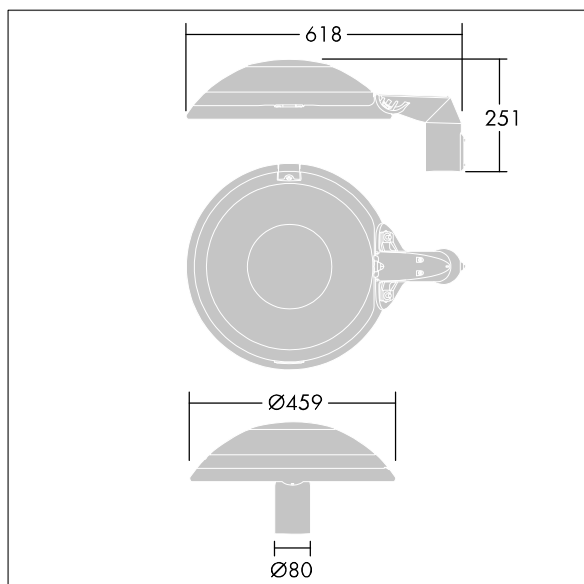

## Thor

Eine intelligente LED-Stadtleuchte, Baugröße: Mini, mit 36 LEDs, betrieben mit 500mA, Optik: Schmale Straße, und Kuppel aus Aluminiumdruckguss (EN AC 47100 + CAT), anthrazit (ähnlich RAL7043). Schutzklasse II, IP66, IK10. Gehäuse: Aluminiumdruckguss (EN AC 47100 + CAT), mit Korrosionsschutz, THORN DUNKELGRAU, strukturiert, (ähnlich DB 703 / AKZO 900) pulverbeschichtet. Befestigung: Aluminiumdruckguss (EN AC-47100 + CAT), mit Korrosionsschutz, THORN DUNKELGRAU, strukturiert, (ähnlich DB 703 / AKZO 900) pulverbeschichtet. Abdeckung: Glas, 6 mm, flach, gehärtet. Schrauben und Werkzeuge für den Verschluss: Edelstahl. Mit 6m Kabel vorverdrahtet. Mastaufsatzmontage auf Ø60-mm-Mast, Neigung 0°, einstellbar zwischen -15° und +10°. Ausgestattet mit 50% Leistungsreduktionsschaltung, aktiviert 3 Std. vor und 5 Std. nach einer berechneten Mitternacht. Kann bei der Installation mit einem leicht zugänglichen internen Schalter bzw. Kabel-Klemme deaktiviert werden. Inklusive LED-Modul mit 4000K

TLG\_THOR\_F\_SMTFFD.jpg

Abmessungen: 618 x 459 x 251 mm

Leuchten Leistung: 53 W

Leuchten Lichtstrom: 6225 lm

Leuchten Lichtausbeute: 117 lm/W

Gewicht: 10,6 kg

Windangriffsfläche: 0.038 m<sup>2</sup>

TLG\_THOR\_M\_MTP.wmf